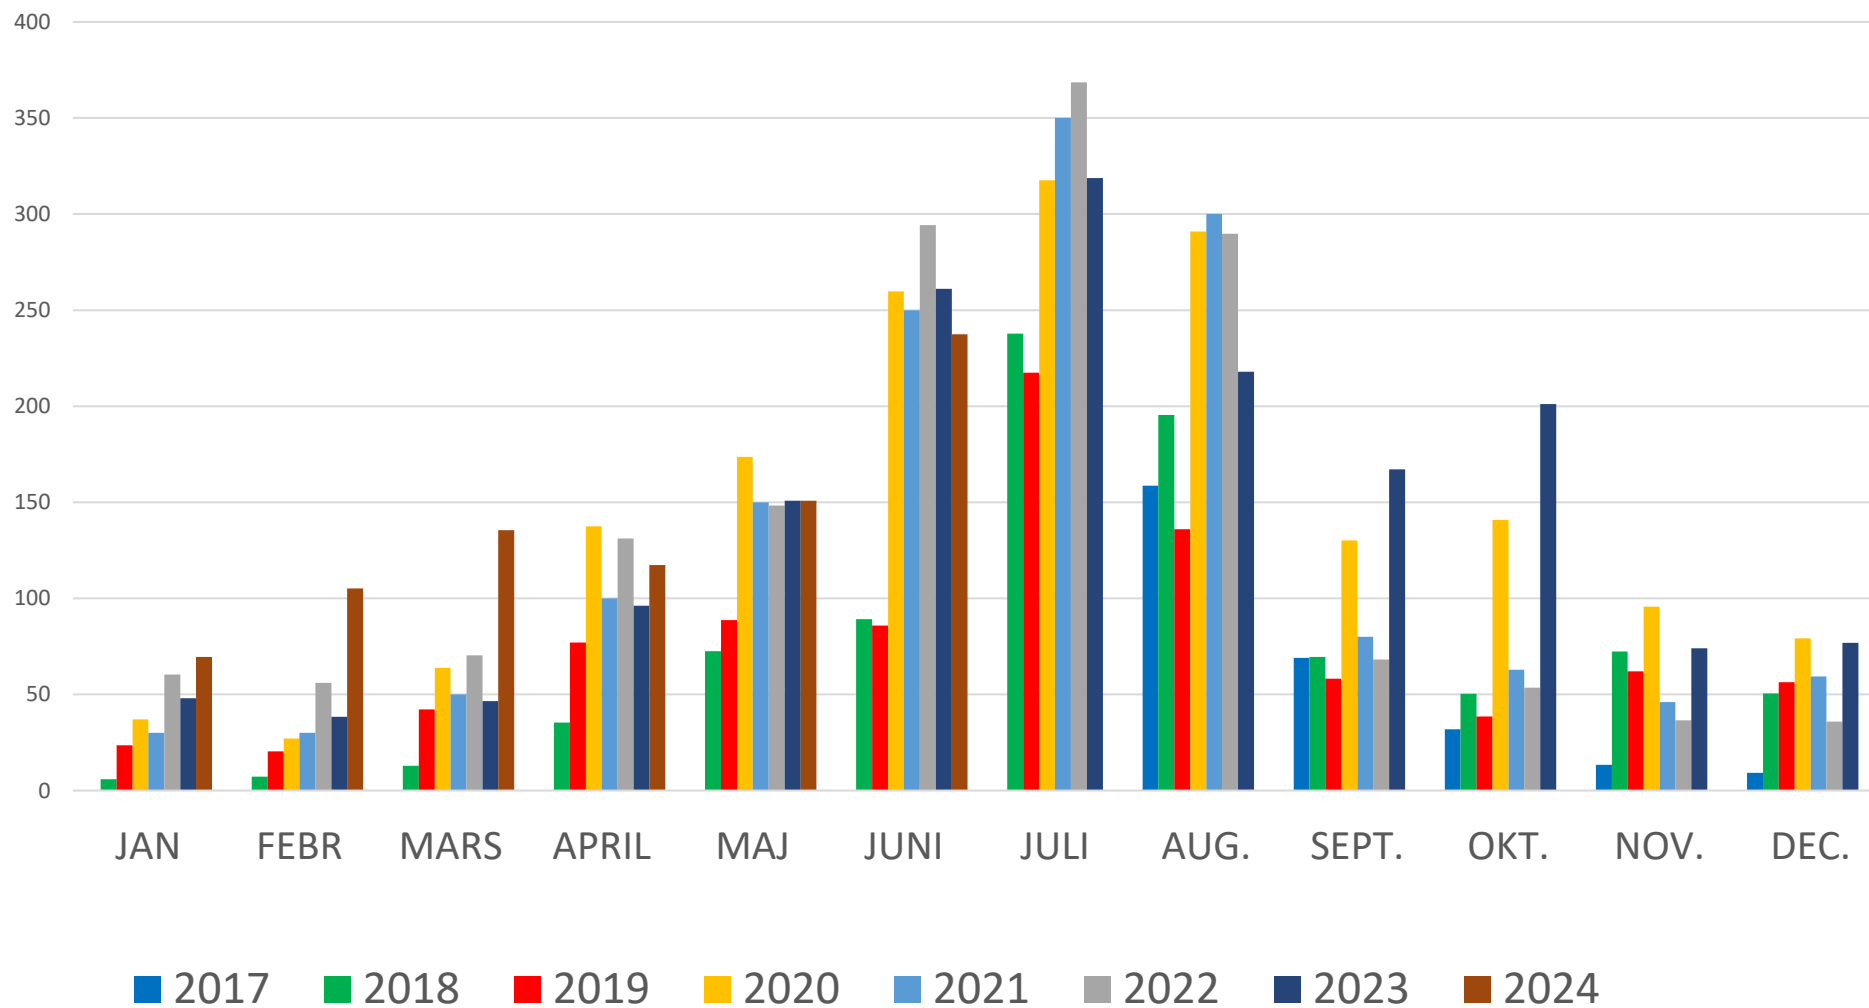

Kvarnbäckens pumpstation.

Ryavägens pumpstation.

Fjällbostrandsvägens pumpstation.

Fjällbostrands Samfällighets samlade förbrukning av vatten.