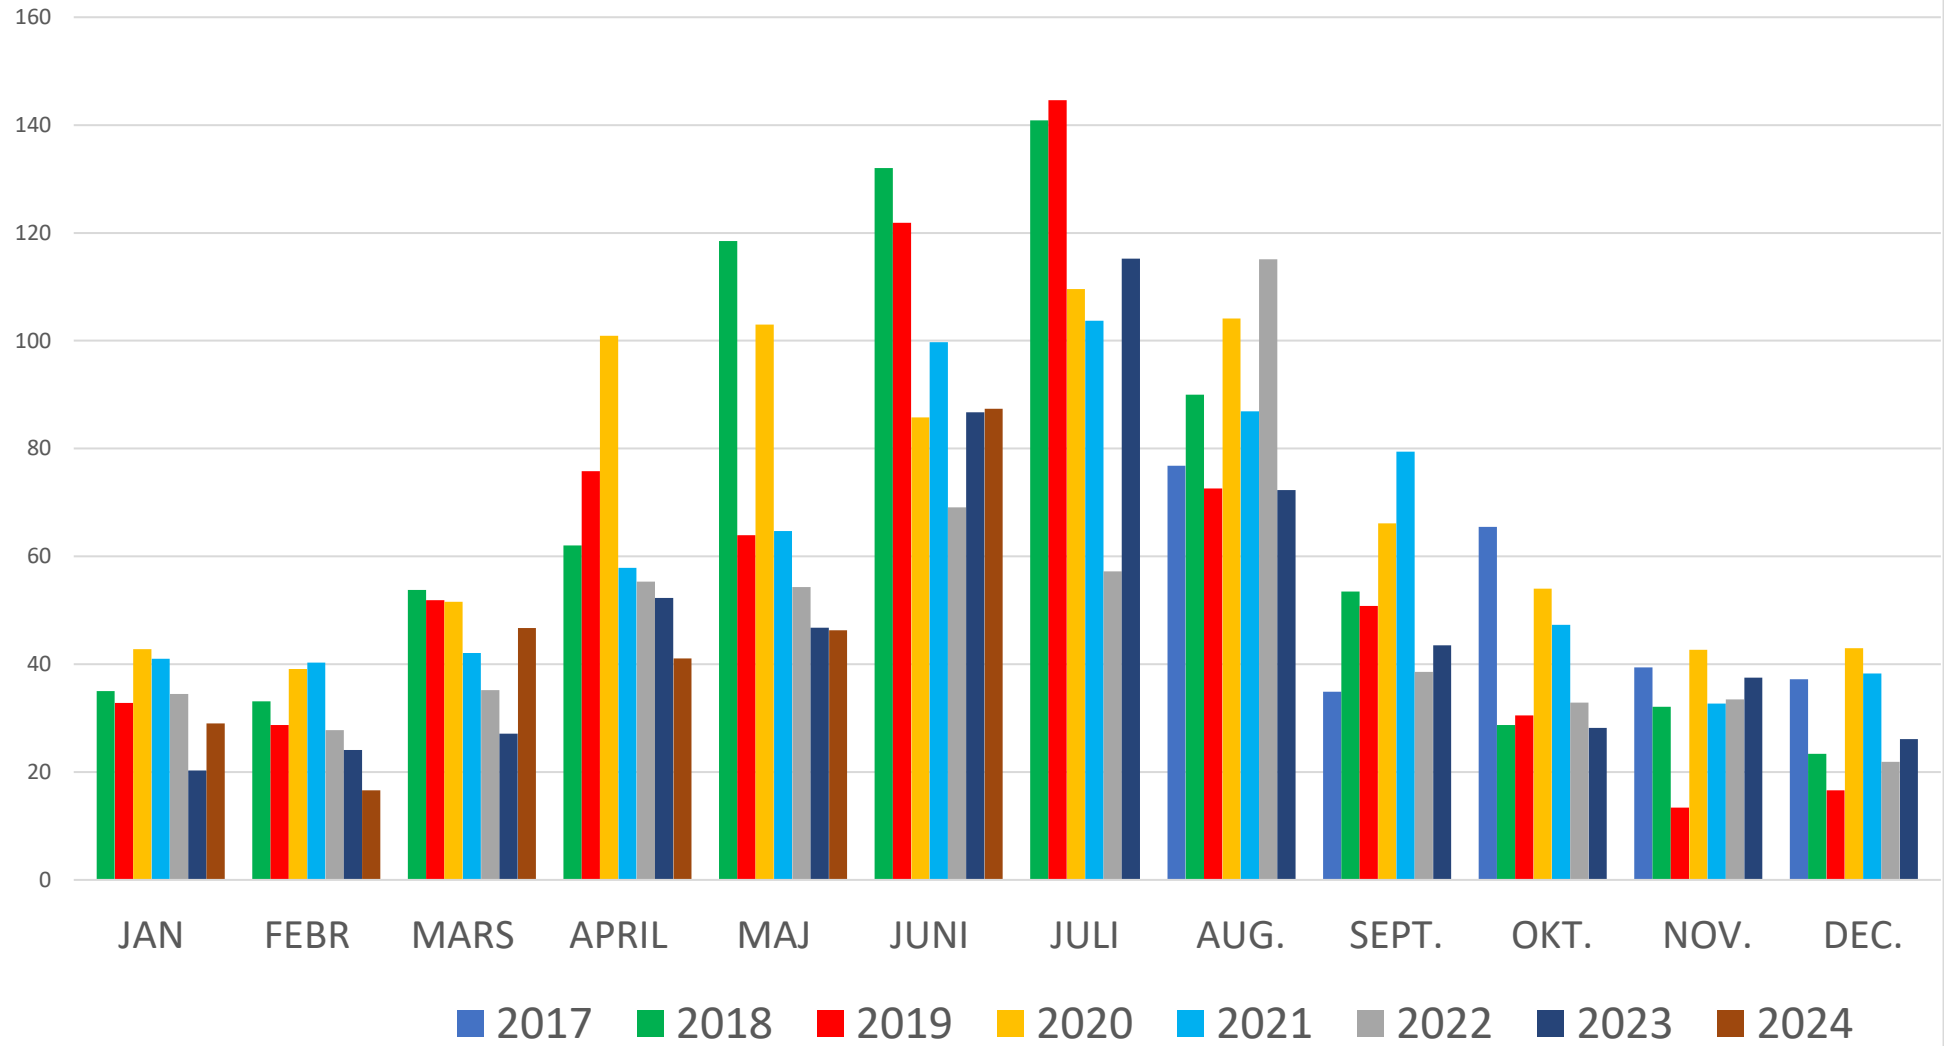

Kvarnbäckens pumpstation.

Ryavägens pumpstation.

Fjällbostrandsvägens pumpstation.

Fjällbostrands Samfällighets samlade förbrukning av vatten.