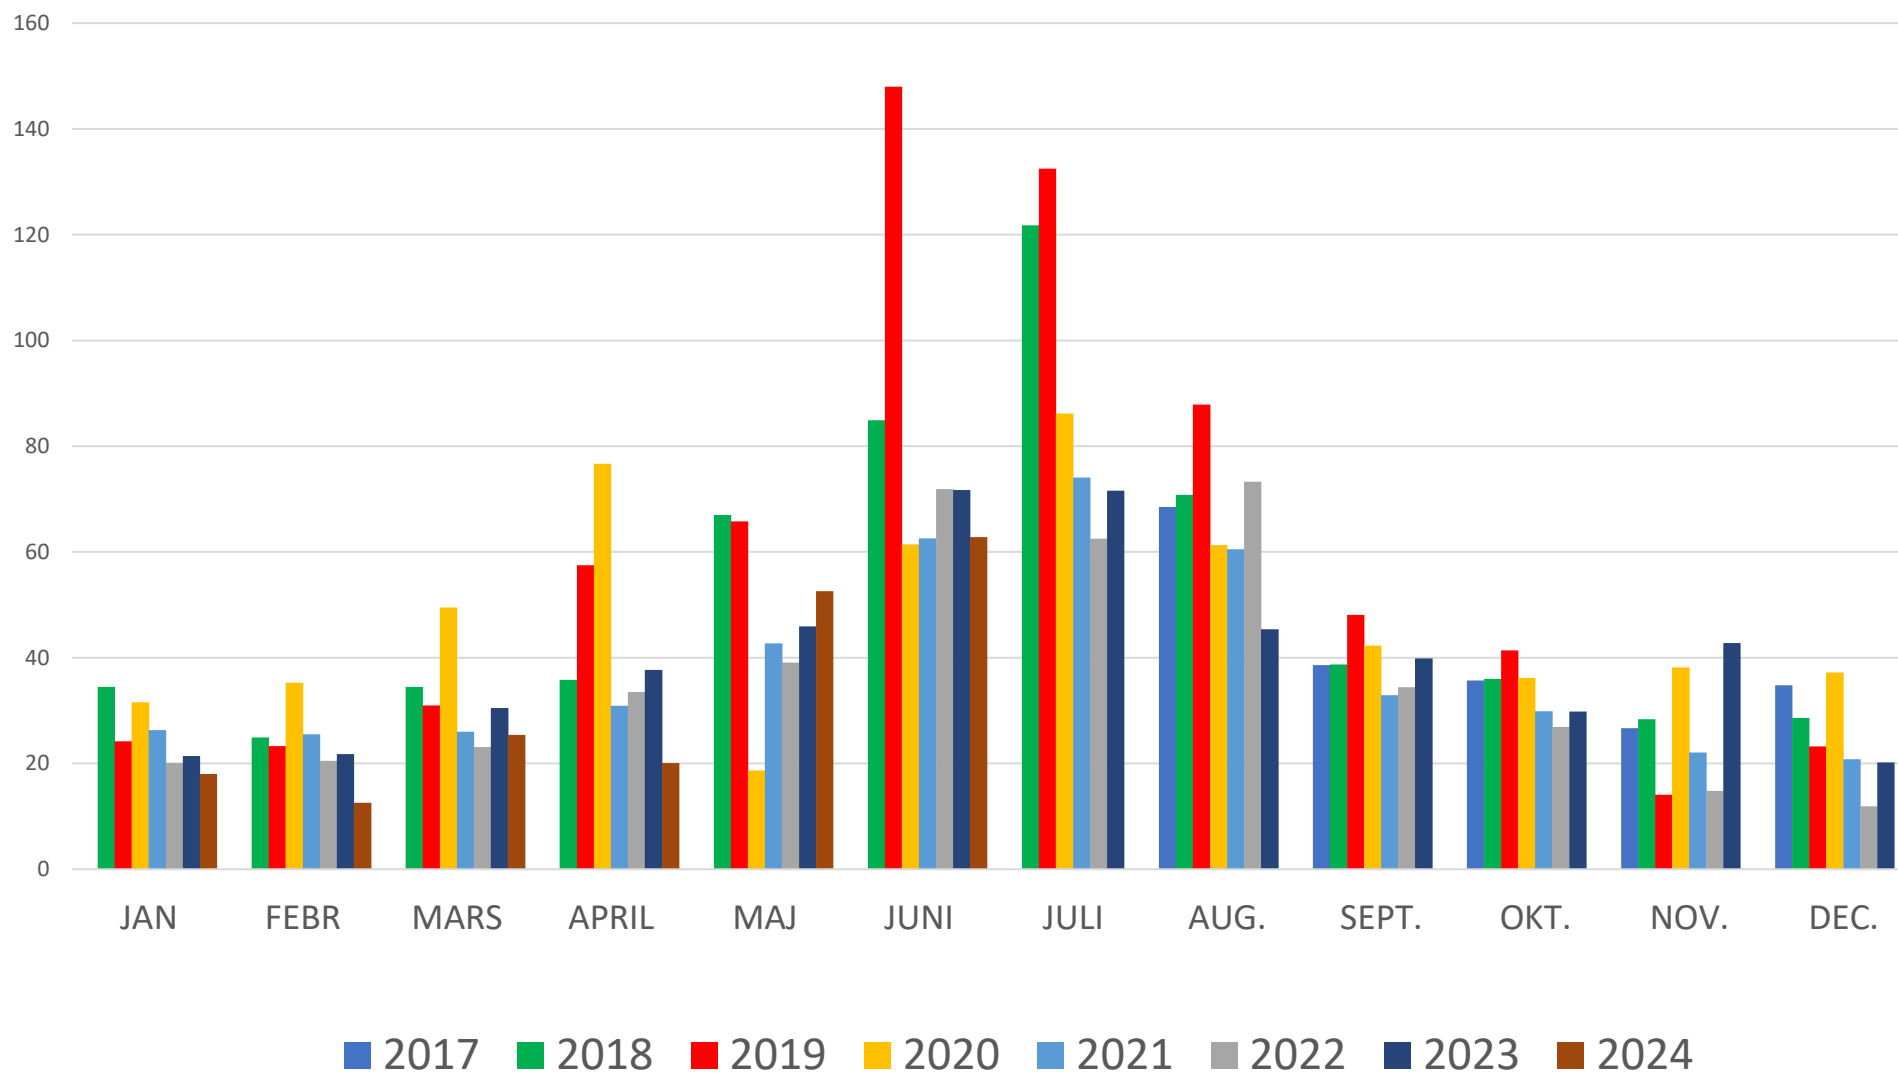

Kvarnbäckens pumpstation.

Ryavägens pumpstation.

Fjällbostrandsvägens pumpstation.

Fjällbostrands Samfällighets samlade förbrukning av vatten.