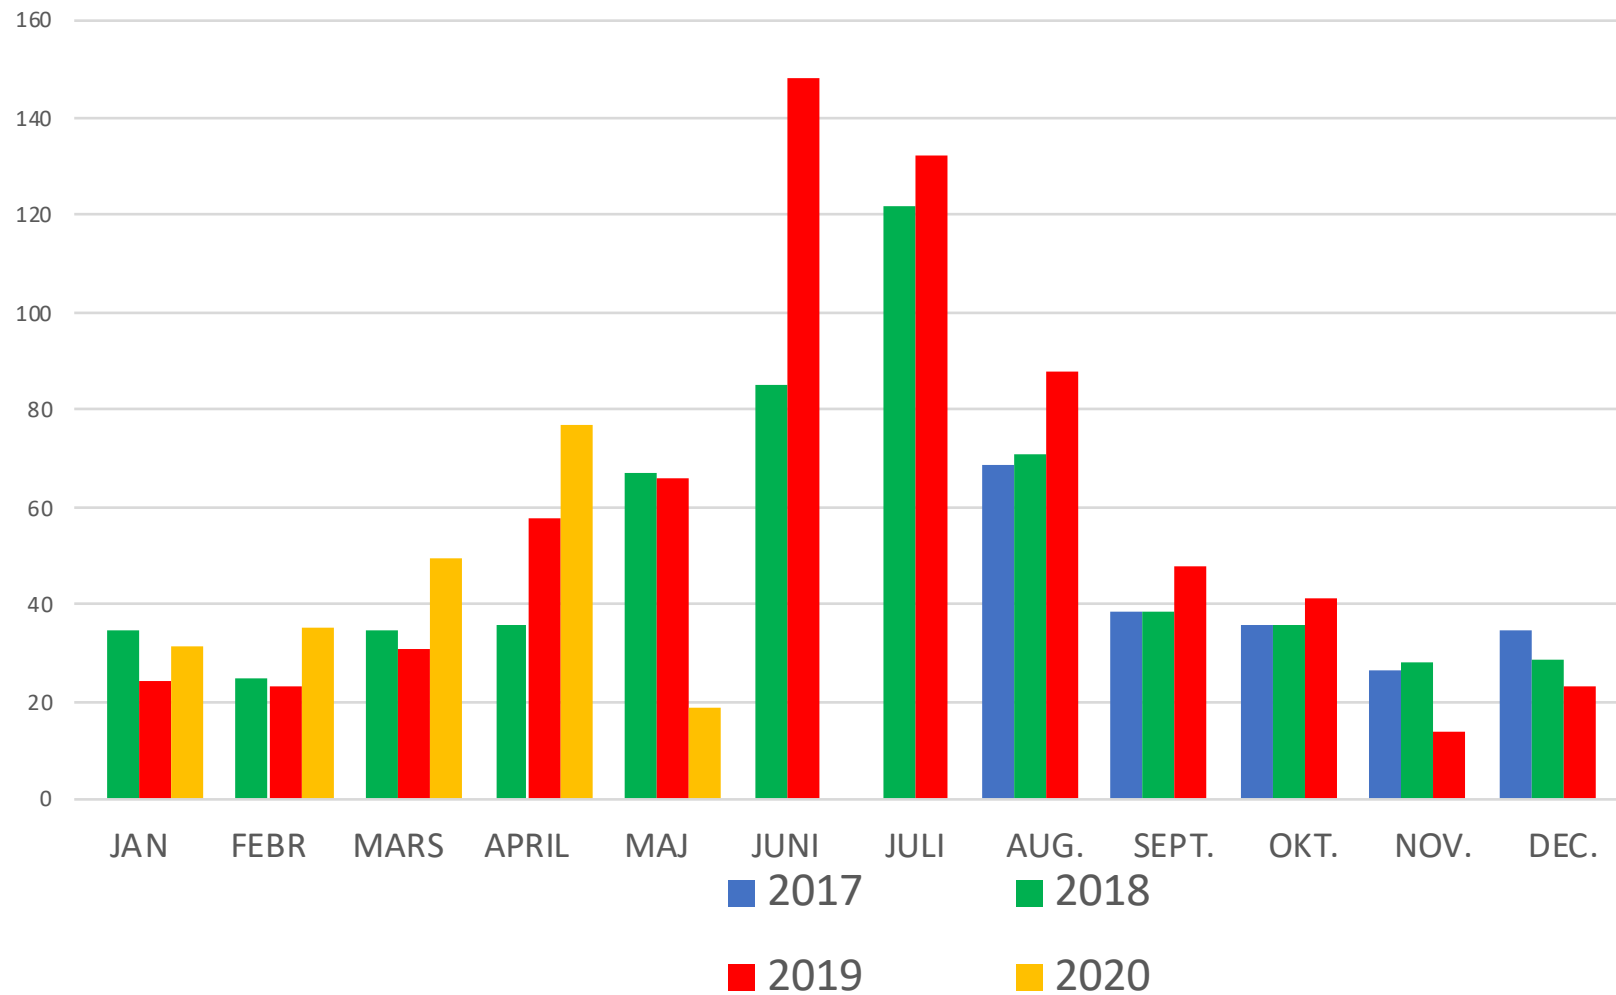

Kvarnbäckens pumpstation.

Ryavägens pumpstation.

Fjällbostrandsvägens pumpstation.

Fjällbostrands Samfällighets samlade förbrukning av vatten.