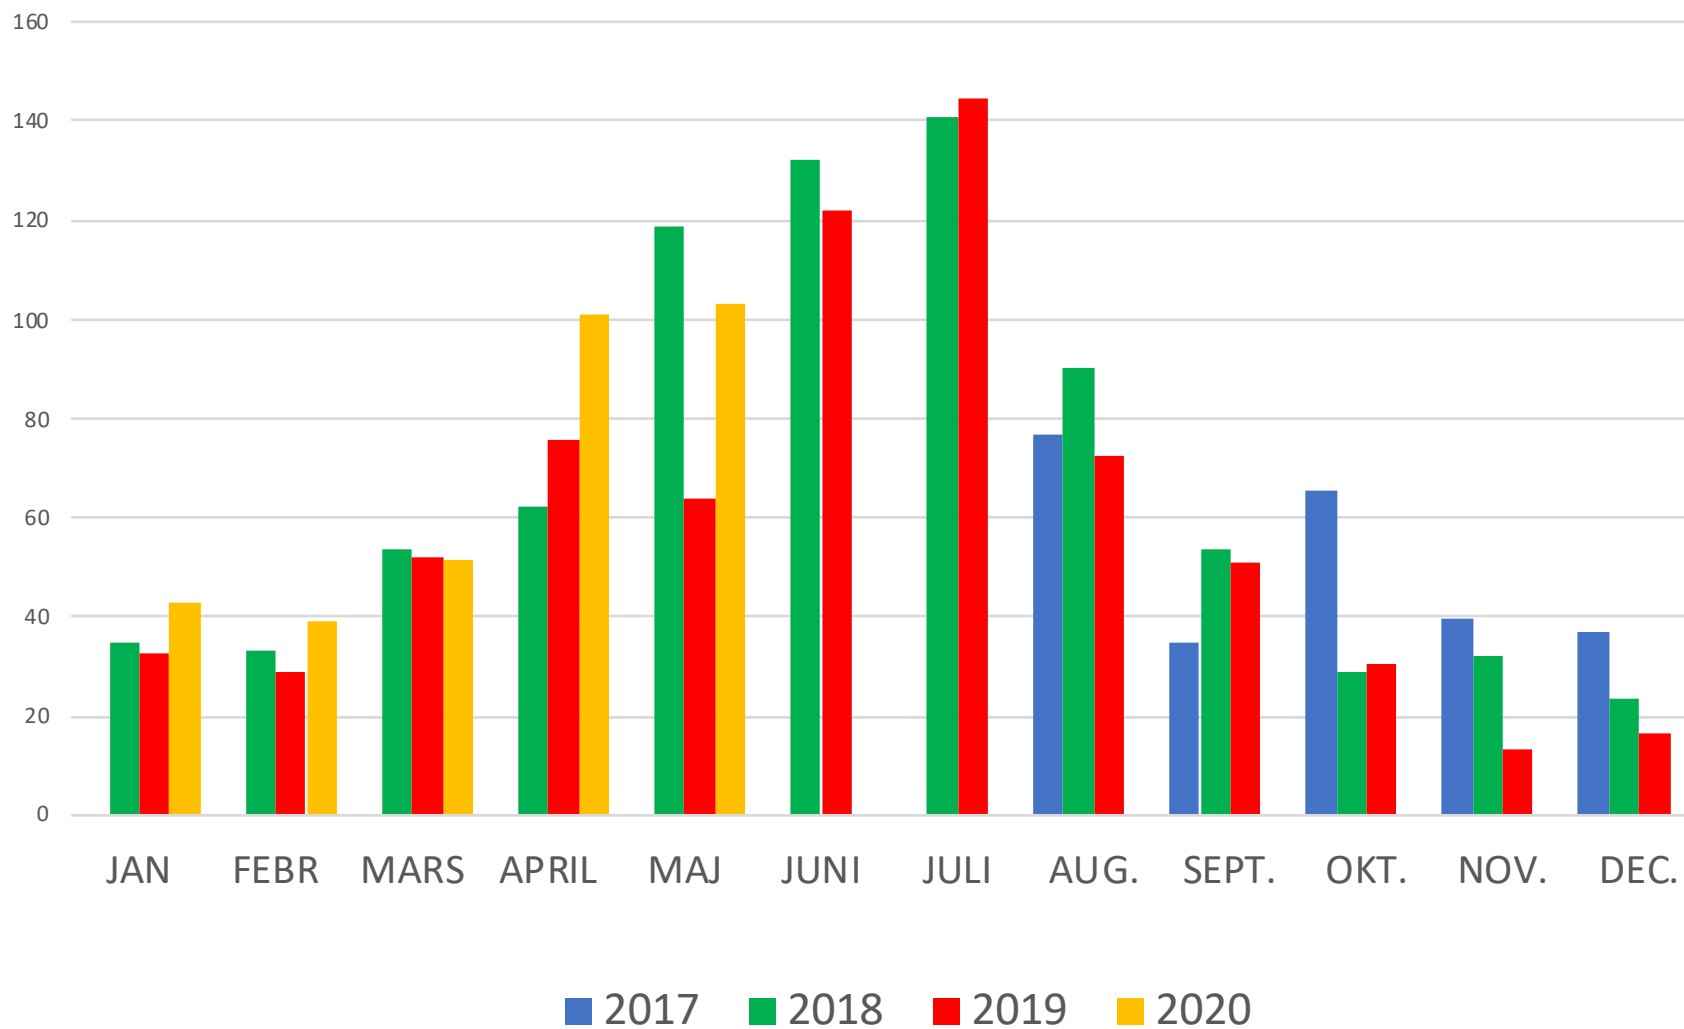

Kvarnbäckens pumpstation.

Ryavägens pumpstation.

Fjällbostrandsvägens pumpstation.

Fjällbostrands Samfällighets samlade förbrukning av vatten.