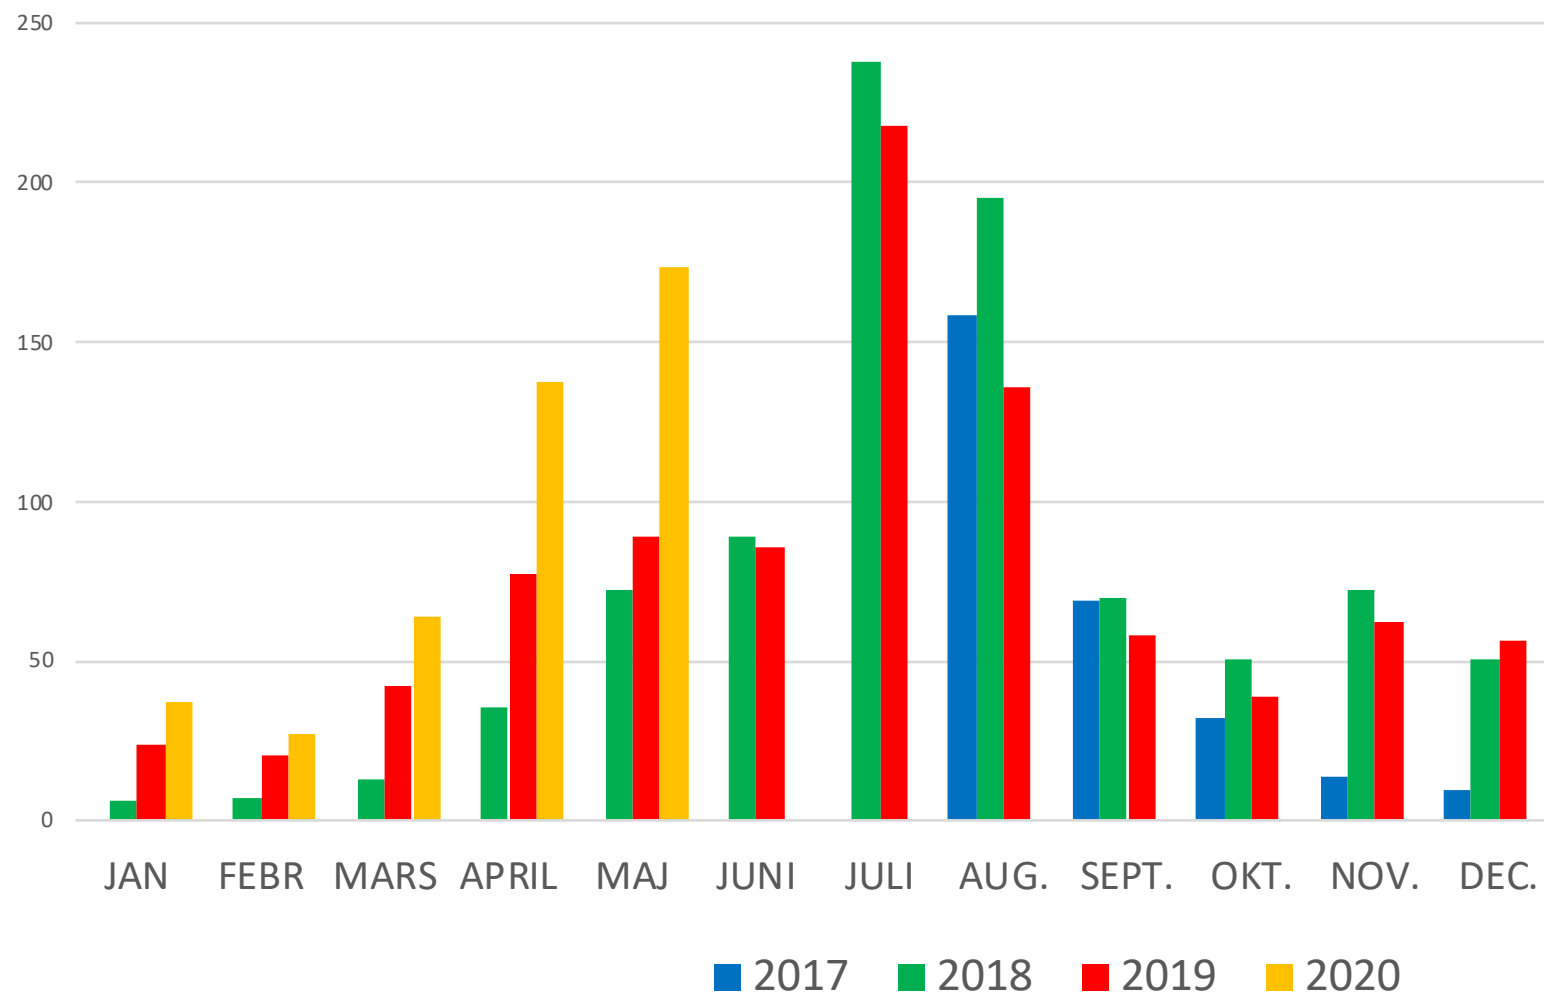

Kvarnbäckens pumpstation.

Ryavägens pumpstation.

Fjällbostrandsvägens pumpstation.

Fjällbostrands Samfällighets samlade förbrukning av vatten.