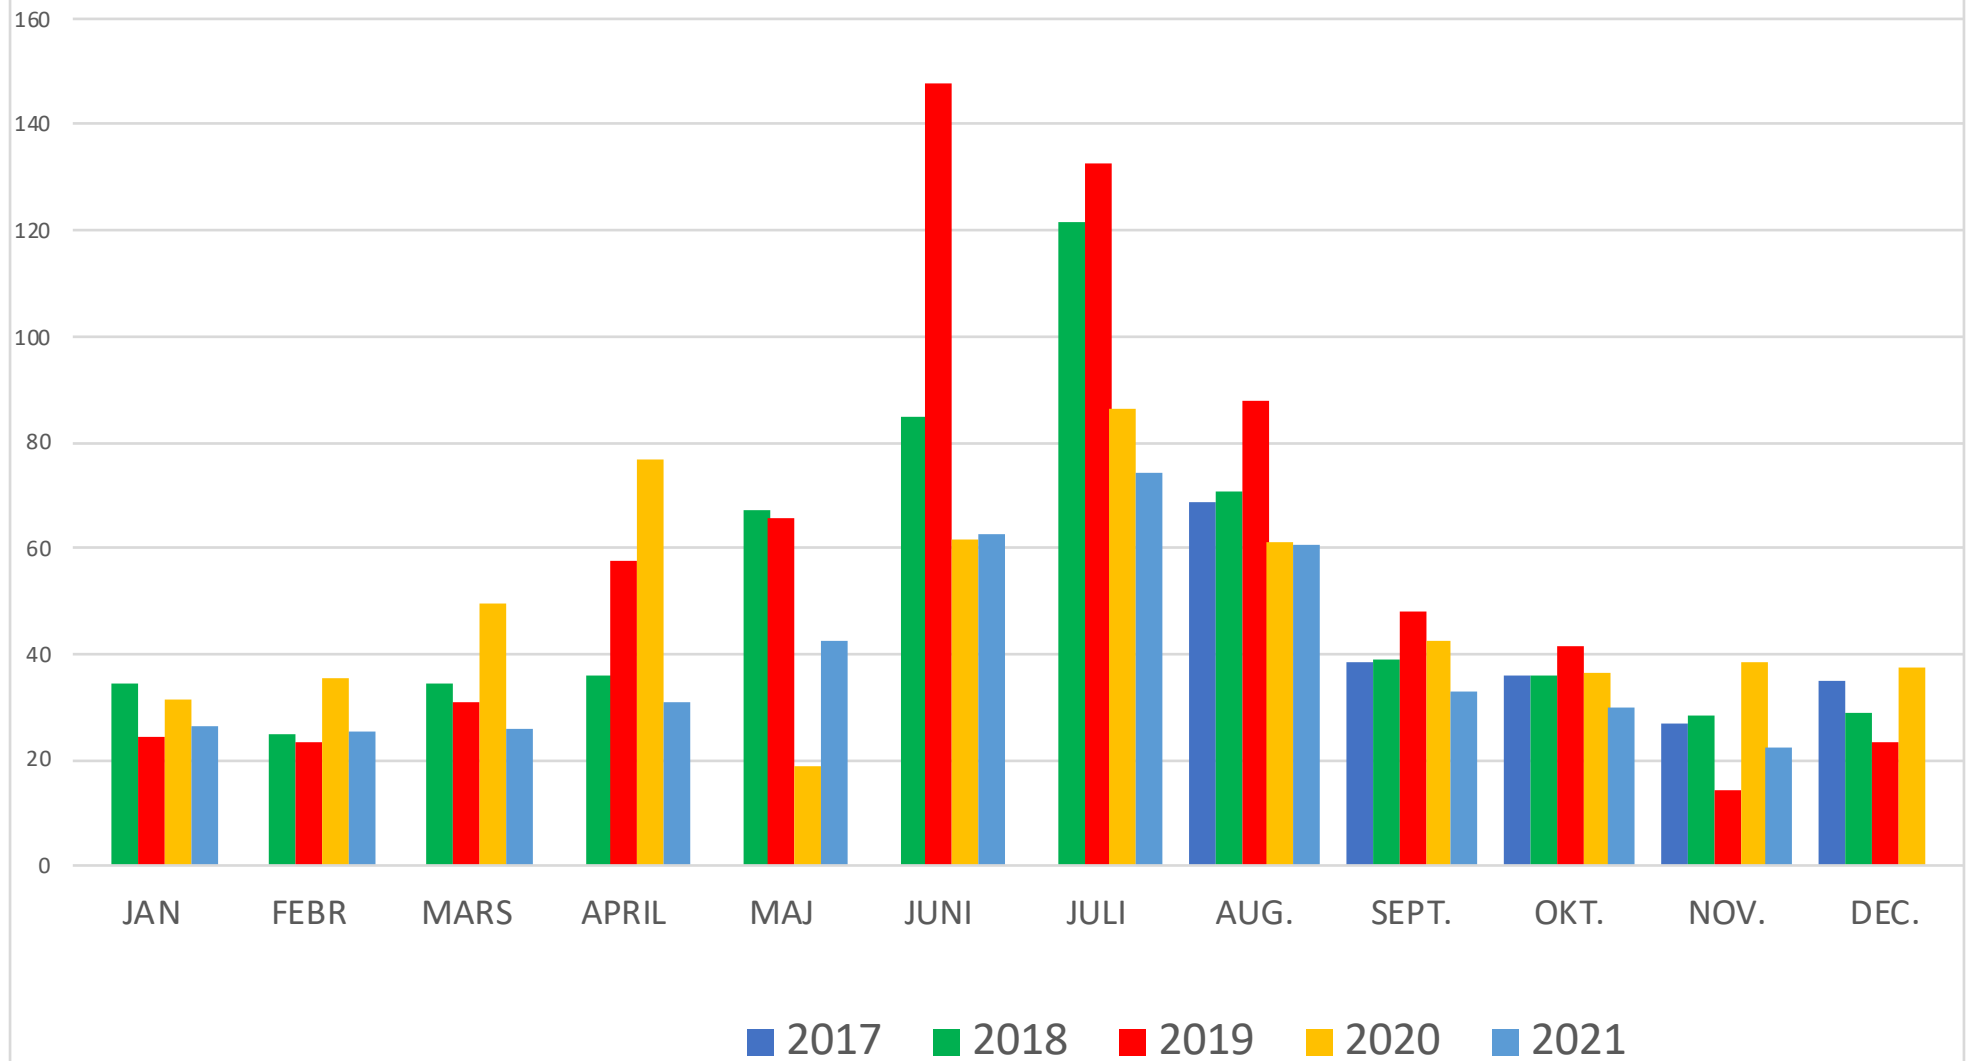

Kvarnbäckens pumpstation.

Ryavägens pumpstation.

Fjällbostrandsvägens pumpstation.

Fjällbostrands Samfällighets samlade förbrukning av vatten.