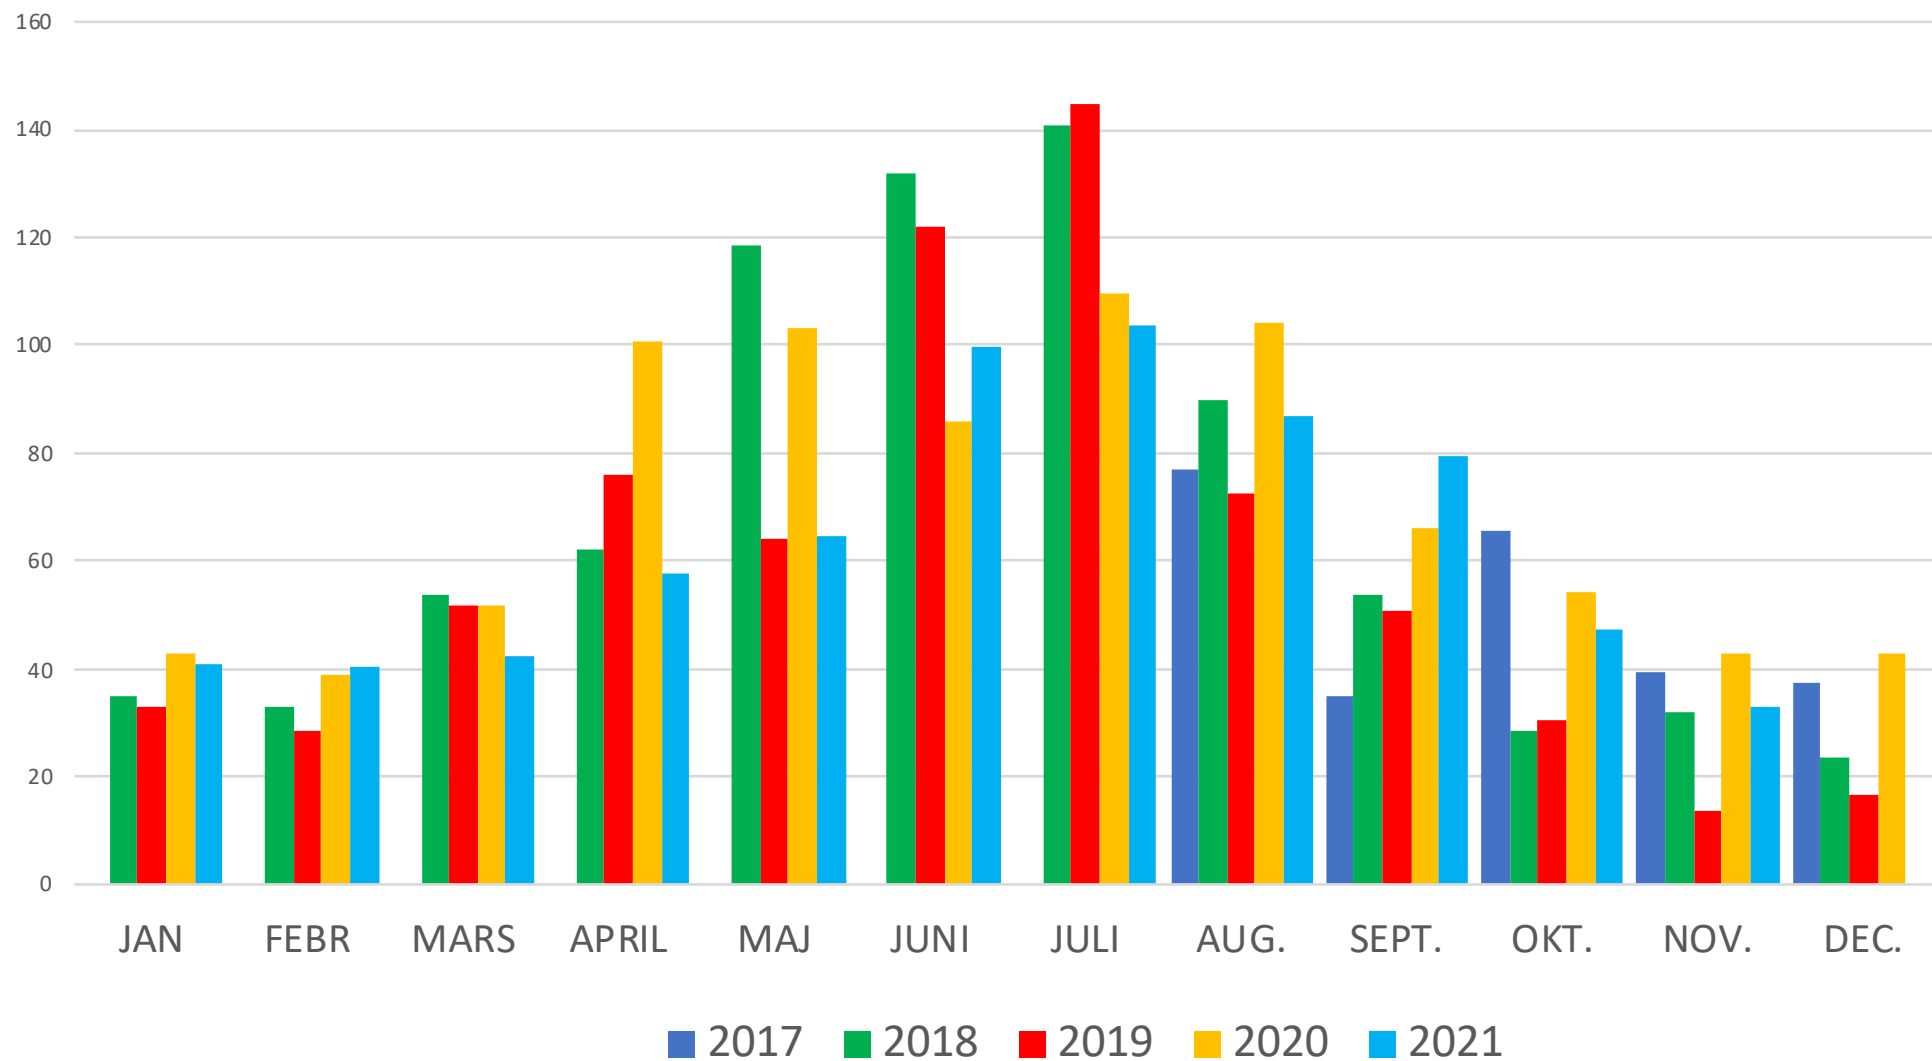

Kvarnbäckens pumpstation.

Ryavägens pumpstation.

Fjällbostrandsvägens pumpstation.

Fjällbostrands Samfällighets samlade förbrukning av vatten.