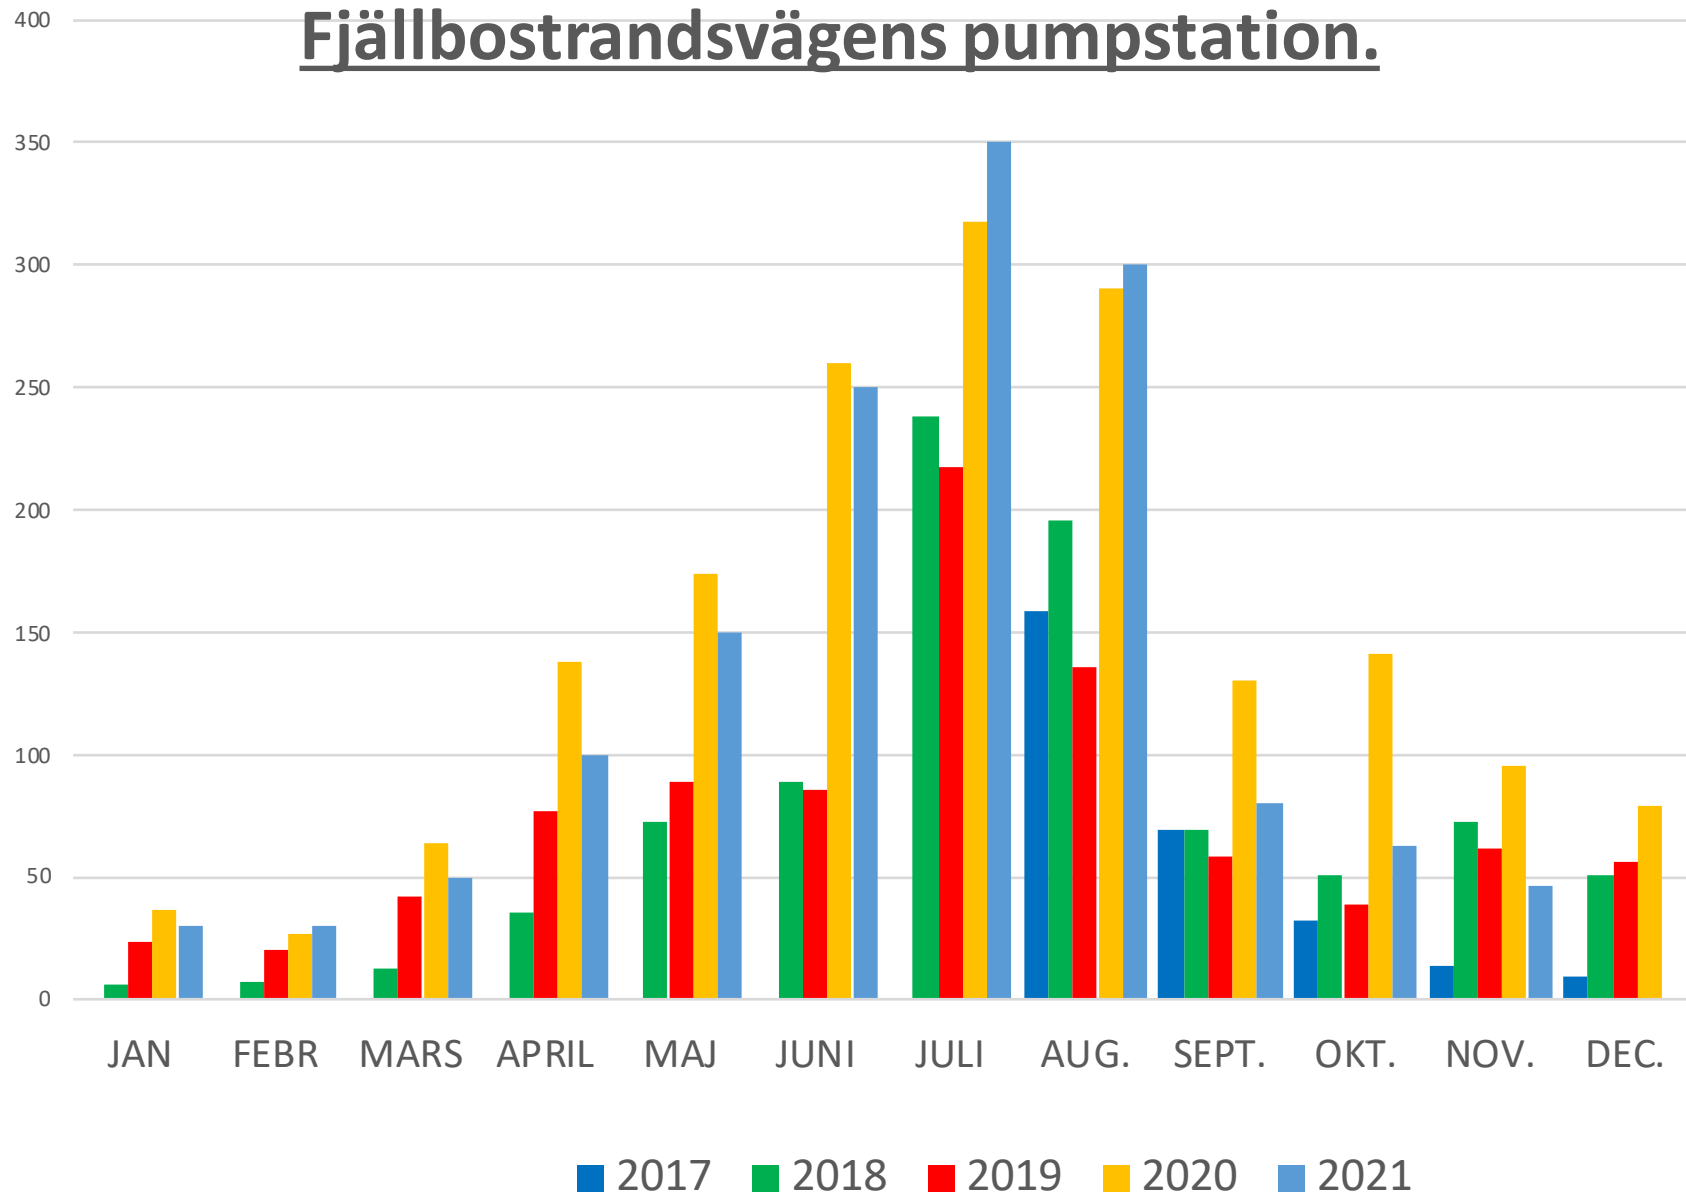

Kvarnbäckens pumpstation.

Ryavägens pumpstation.

Fjällbostrandsvägens pumpstation.

Fjällbostrands Samfällighets samlade förbrukning av vatten.