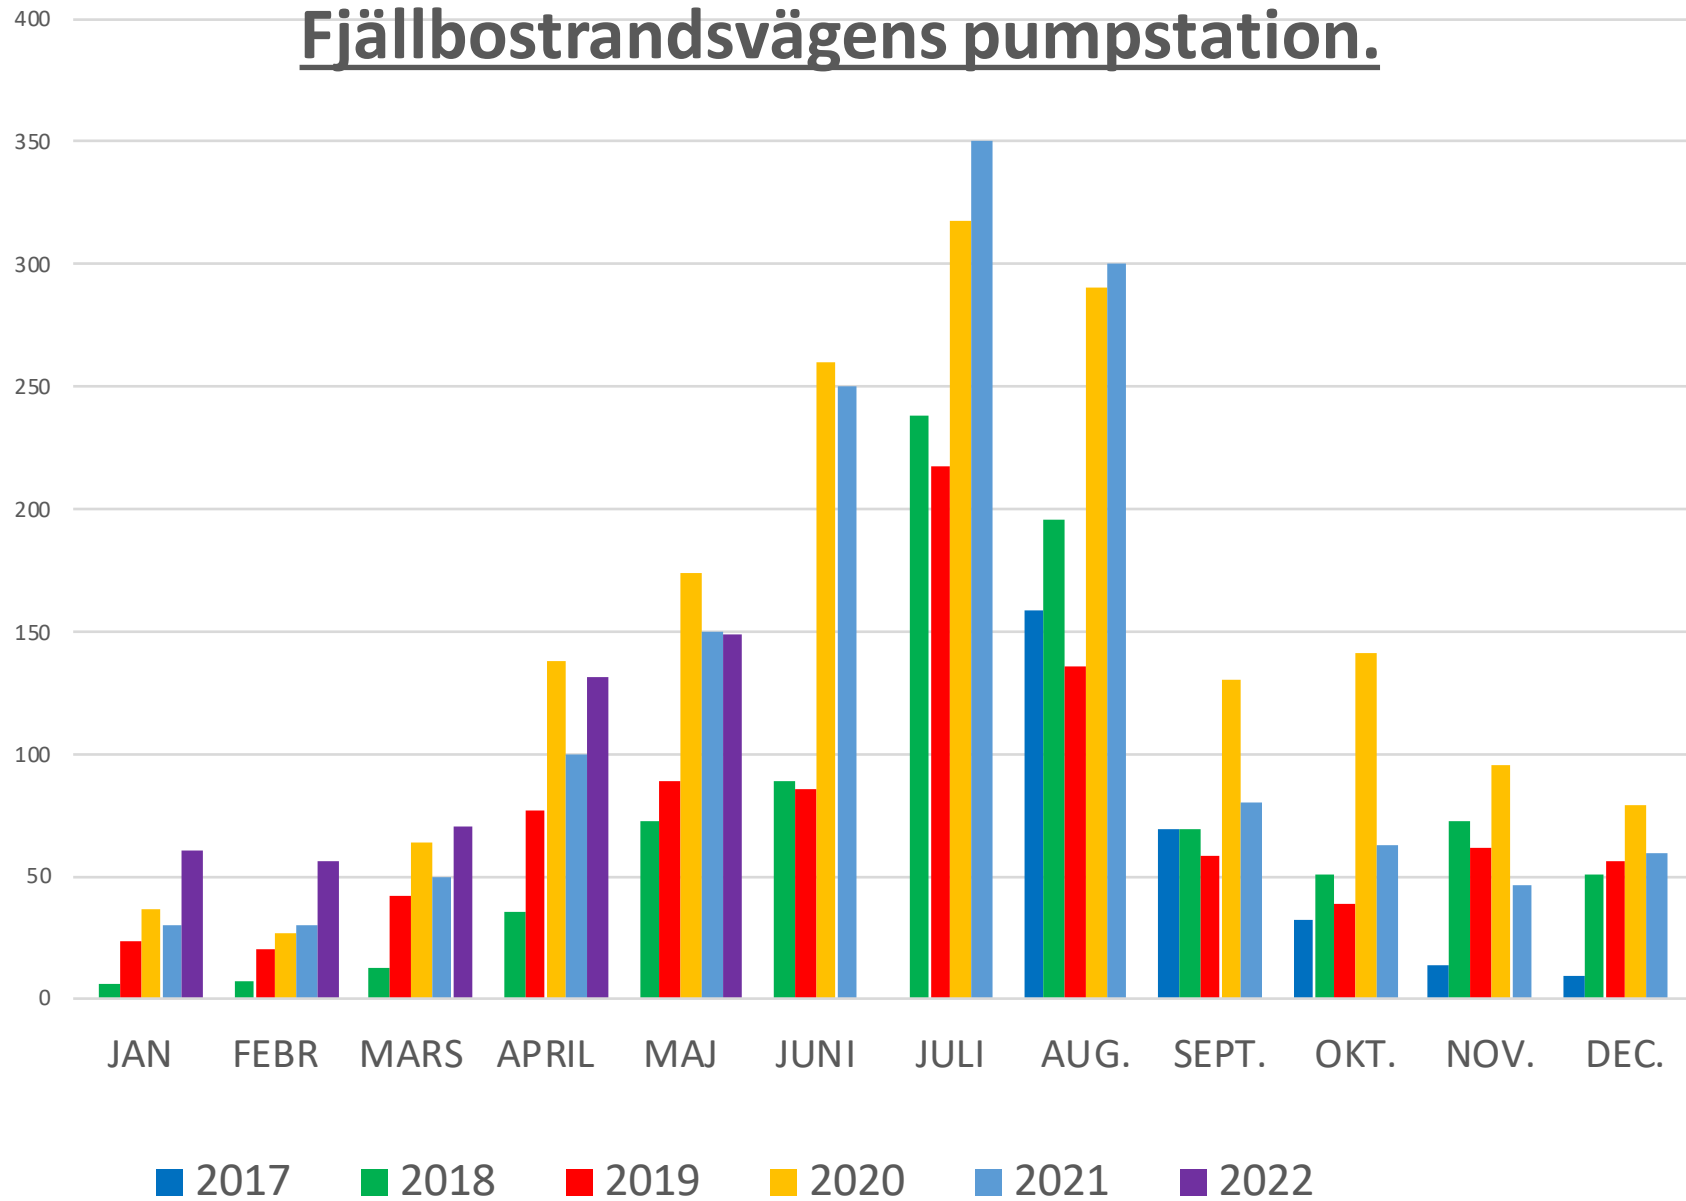

Kvarnbäckens pumpstation.

Ryavägens pumpstation.

Fjällbostrandsvägens pumpstation.

Fjällbostrands Samfällighets samlade förbrukning av vatten.