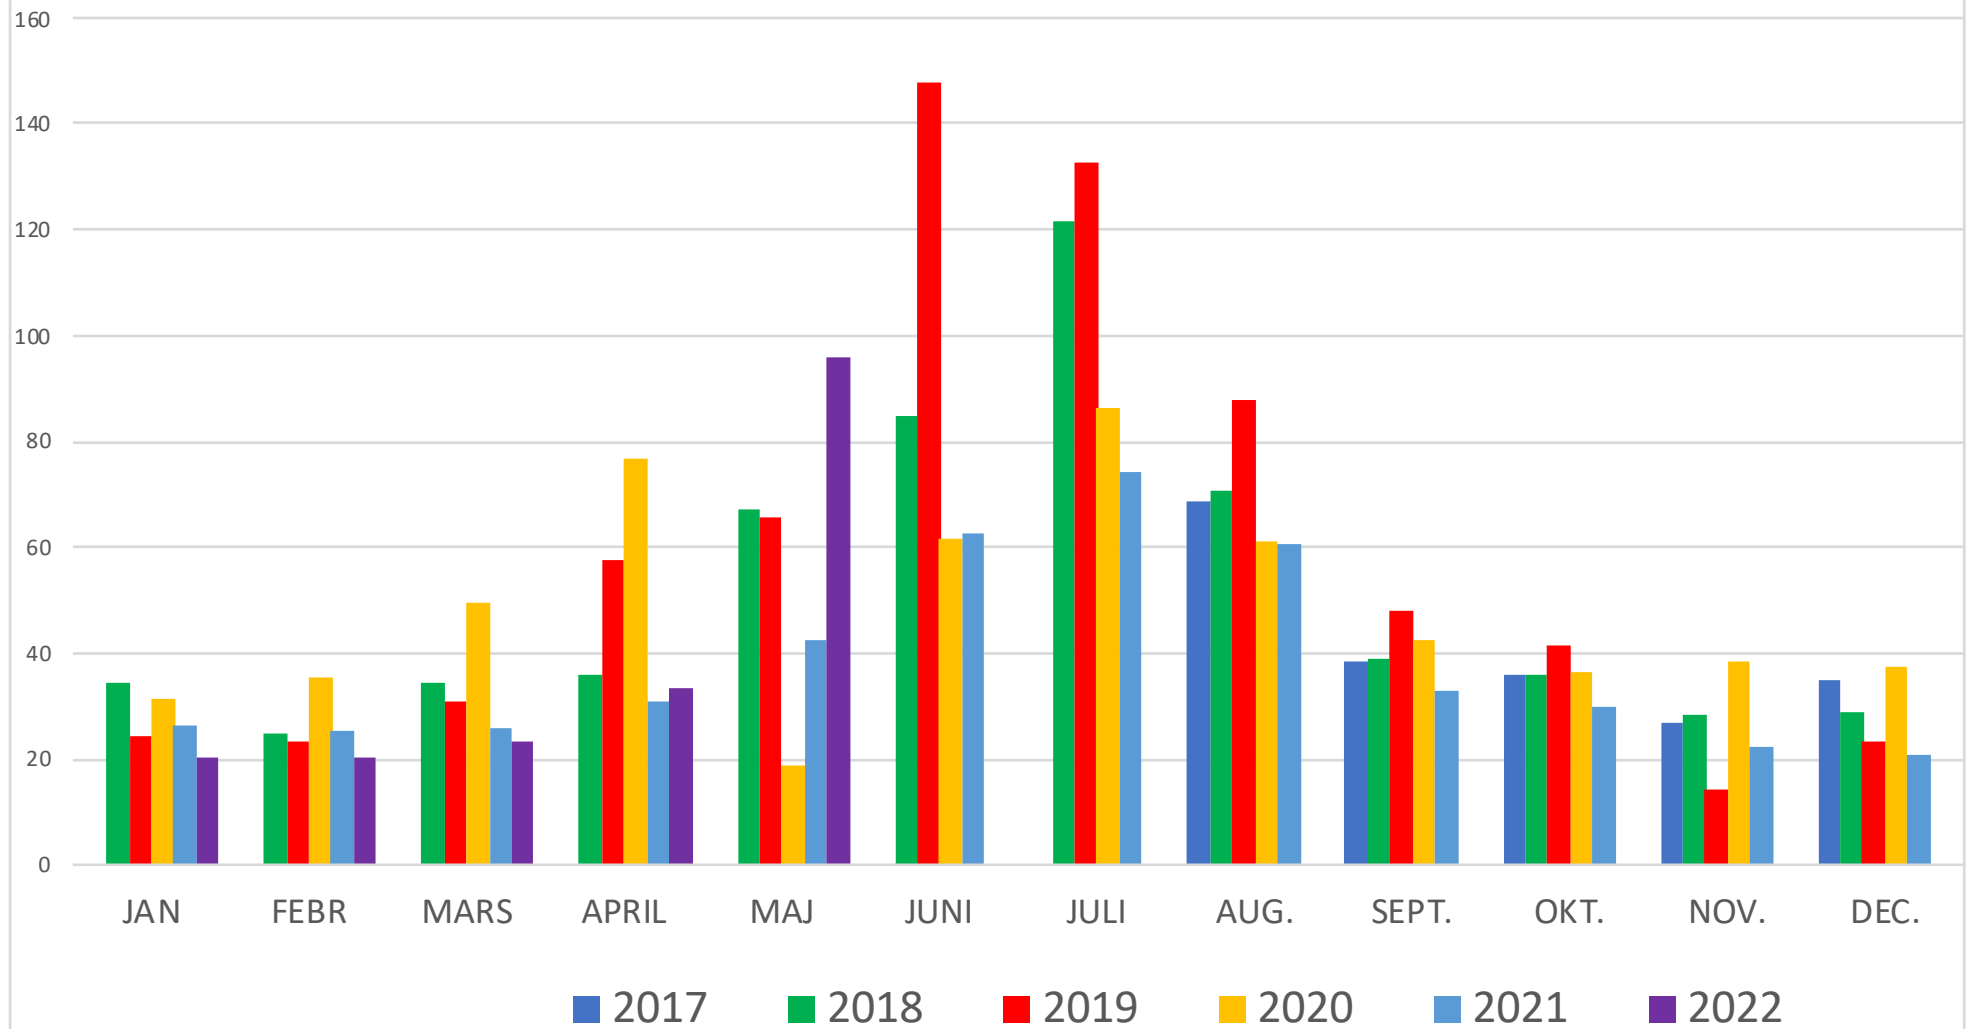

Kvarnbäckens pumpstation.

Ryavägens pumpstation.

Fjällbostrandsvägens pumpstation.

Fjällbostrands Samfällighets samlade förbrukning av vatten.