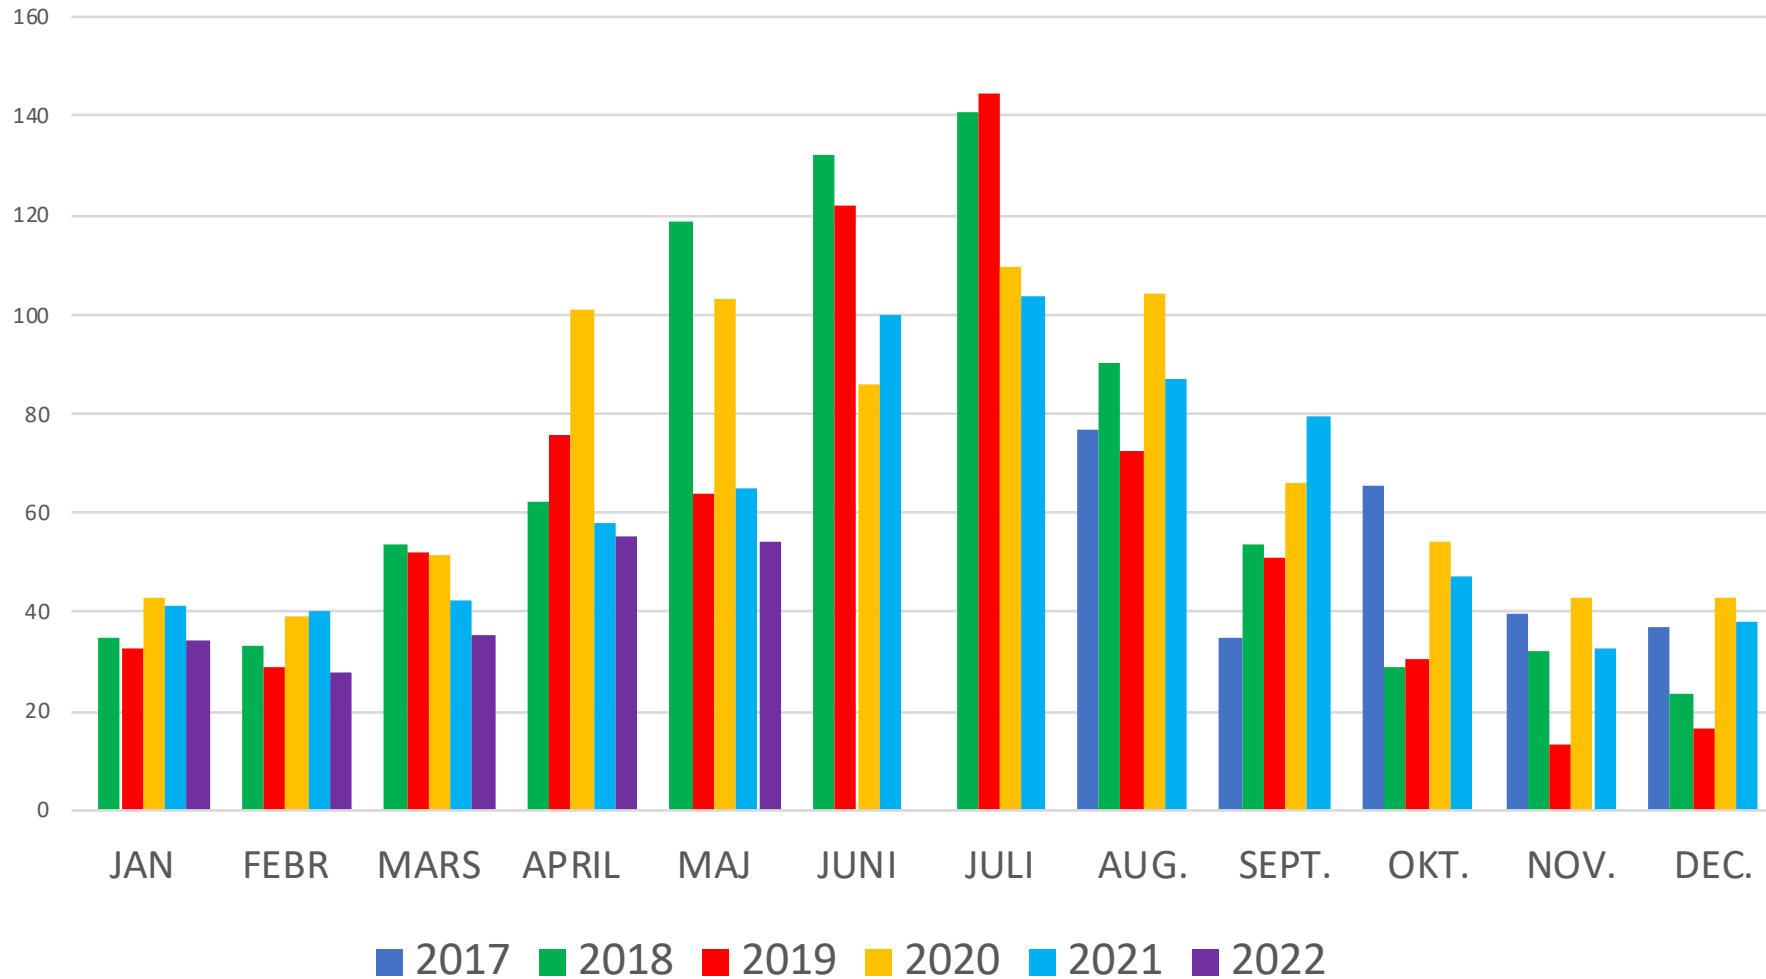

Kvarnbäckens pumpstation.

Ryavägens pumpstation.

Fjällbostrandsvägens pumpstation.

Fjällbostrands Samfällighets samlade förbrukning av vatten.