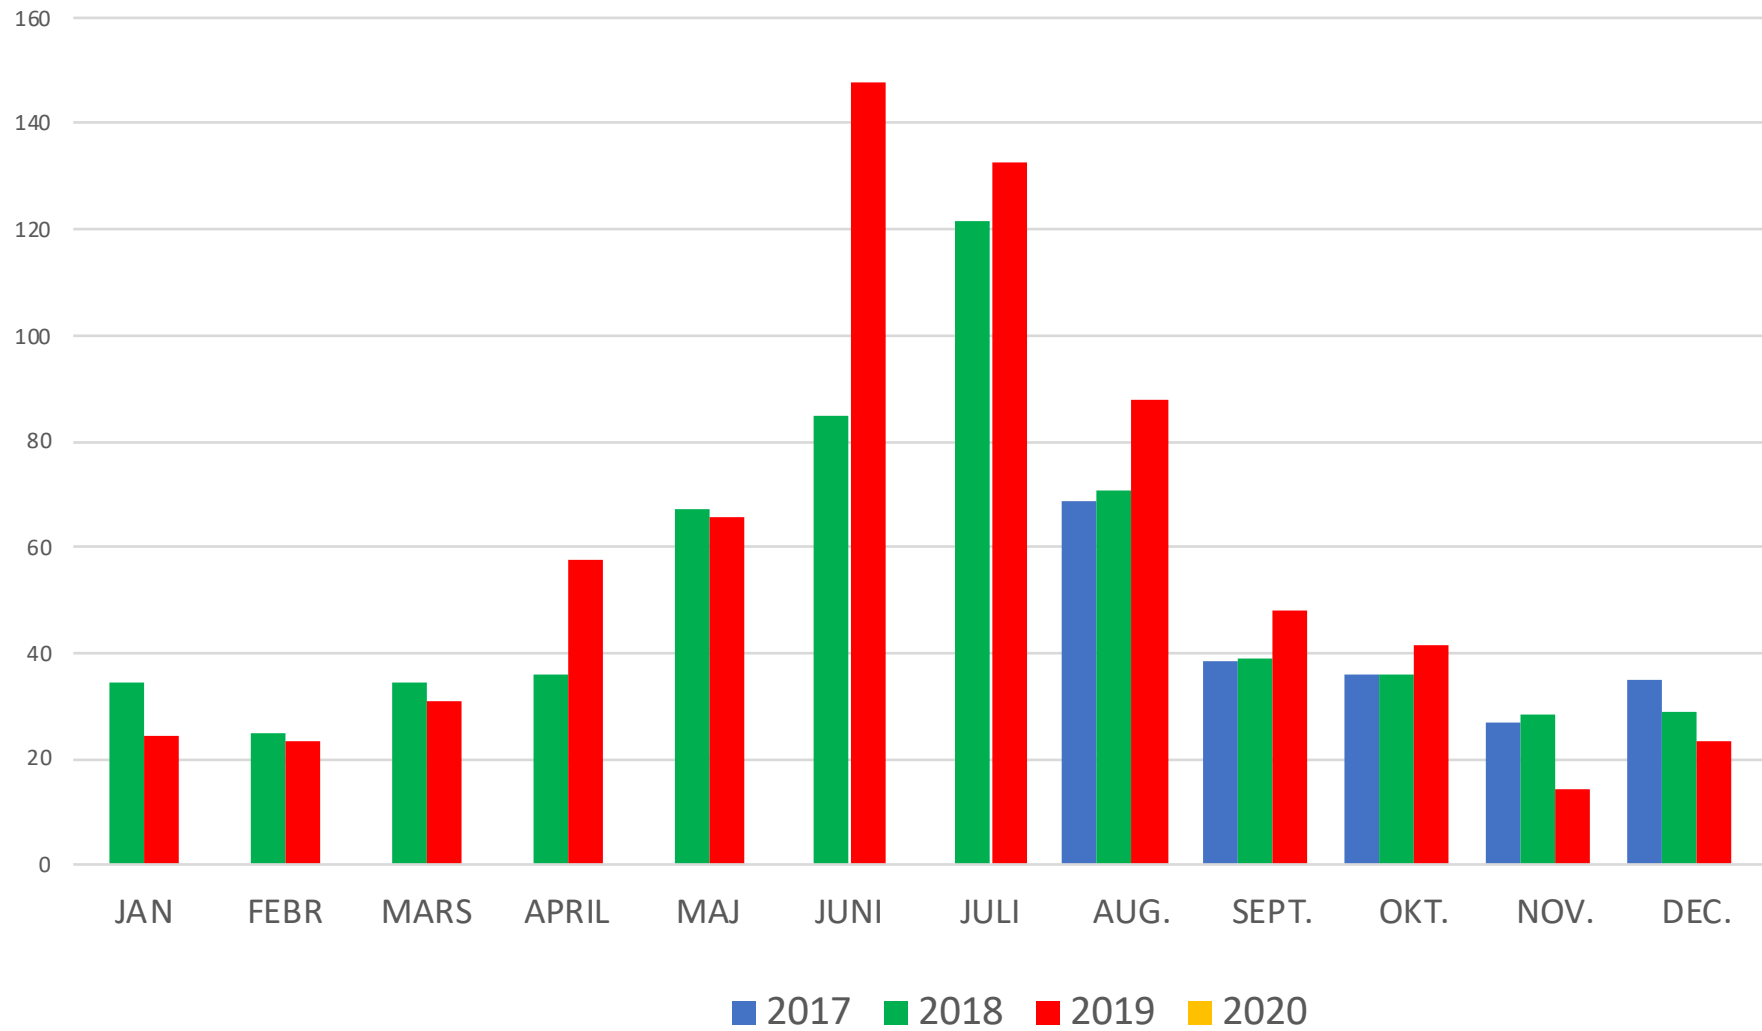

Kvarnbäckens pumpstation.

Ryavägens pumpstation.

Fjällbostrandsvägens pumpstation.

Fjällbostrands Samfällighets samlade förbrukning av vatten.