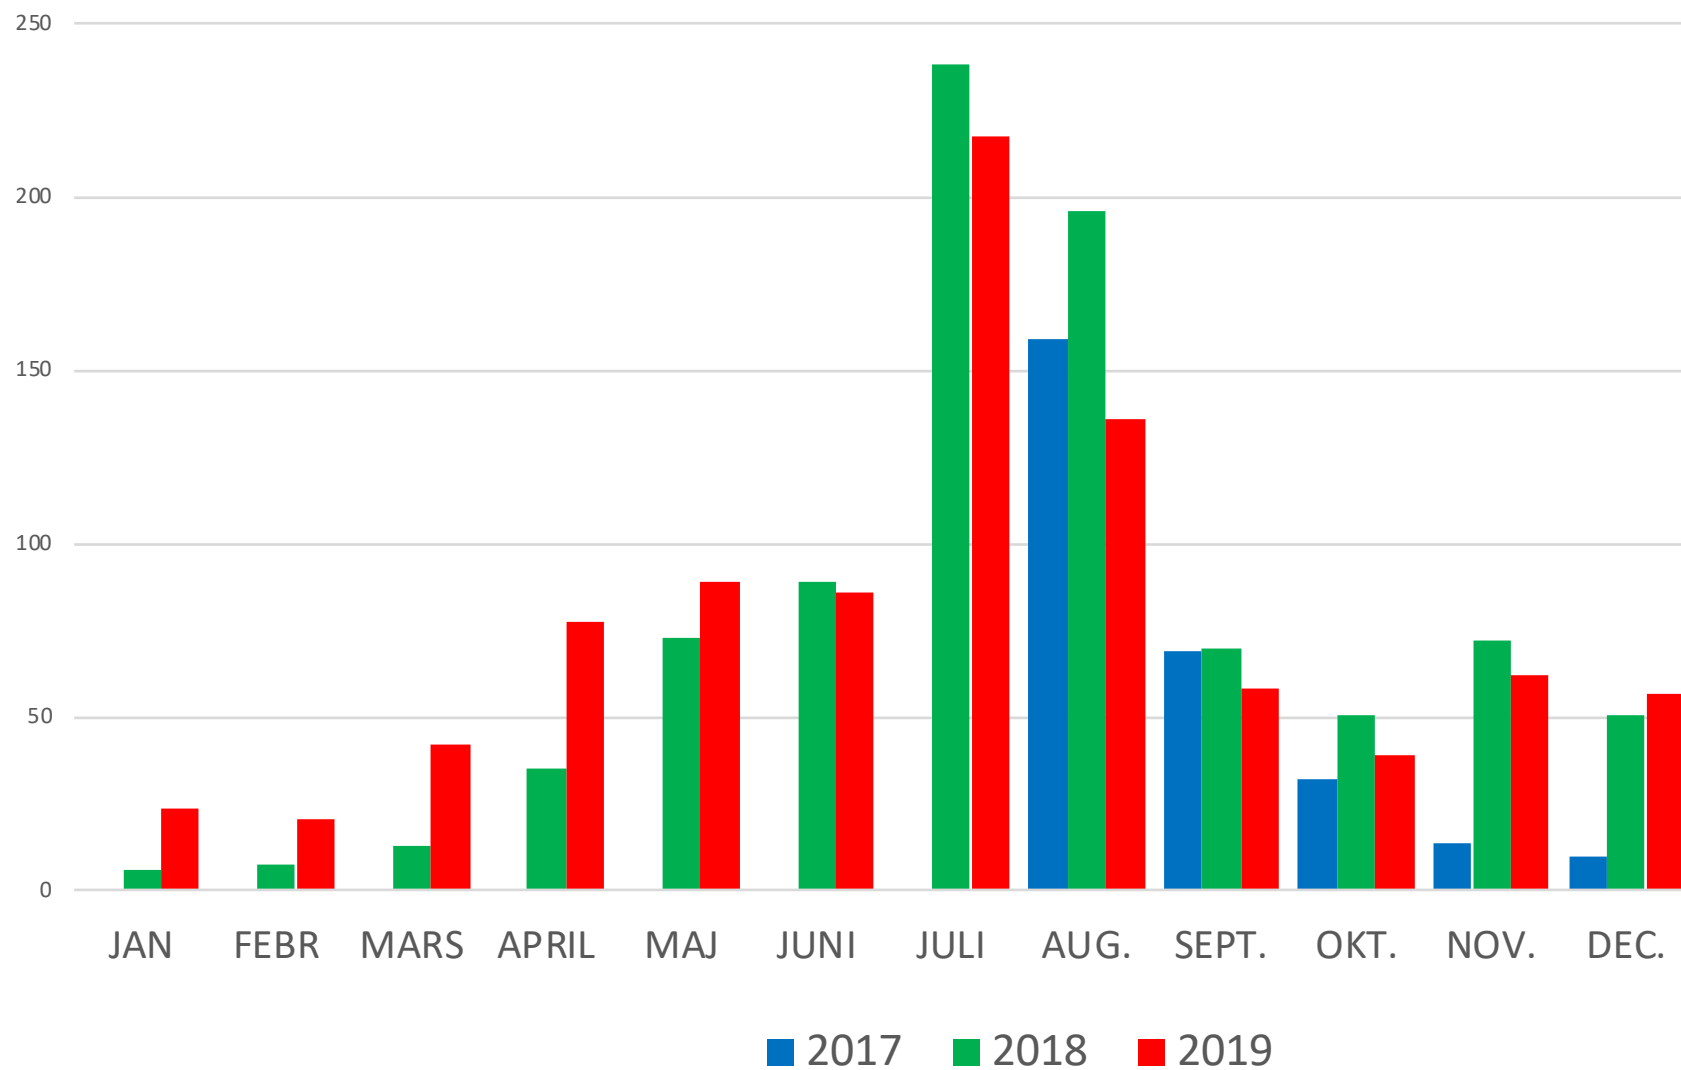

Kvarnbäckens pumpstation.

Ryavägens pumpstation.

Fjällbostrandsvägens pumpstation.

Fjällbostrands Samfällighets samlade förbrukning av vatten.