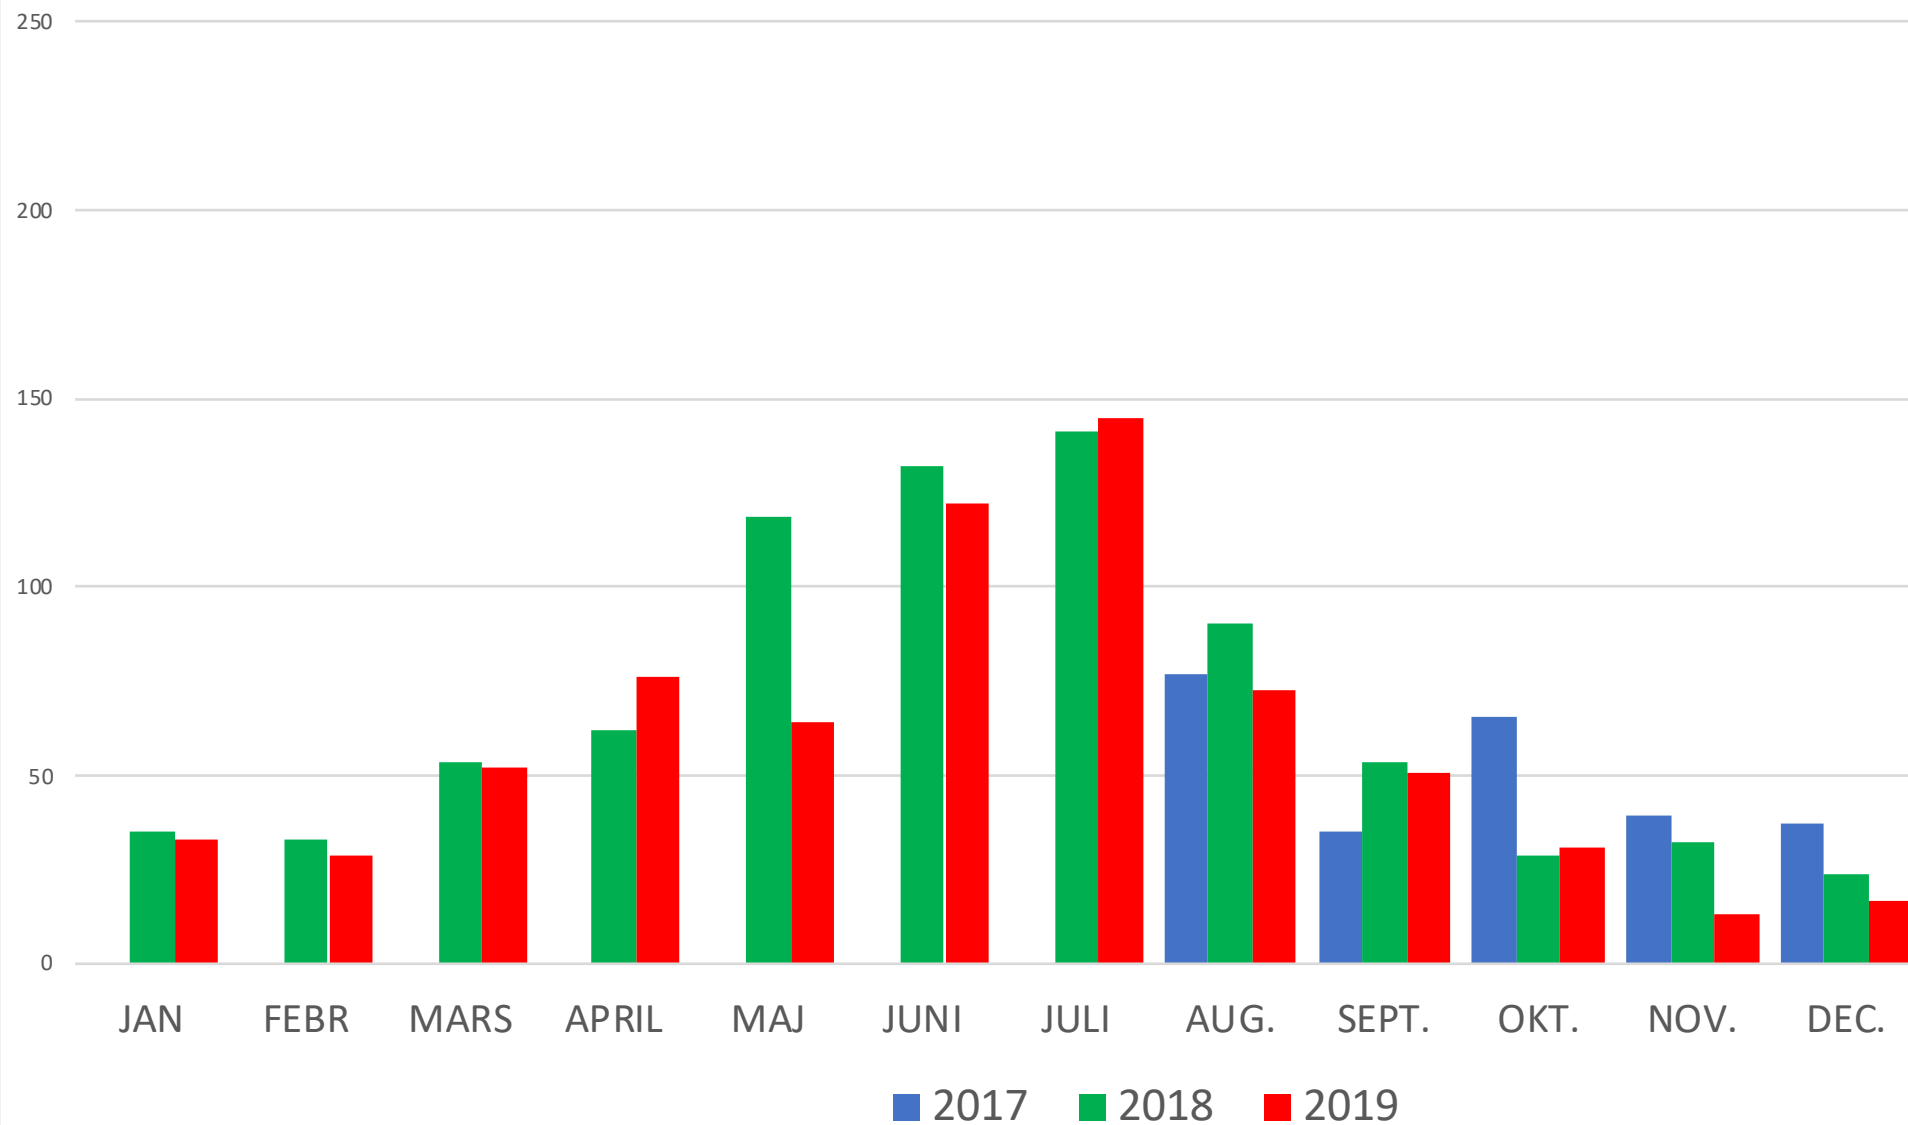

Kvarnbäckens pumpstation.

Ryavägens pumpstation.

Fjällbostrandsvägens pumpstation.

Fjällbostrands Samfällighets samlade förbrukning av vatten.