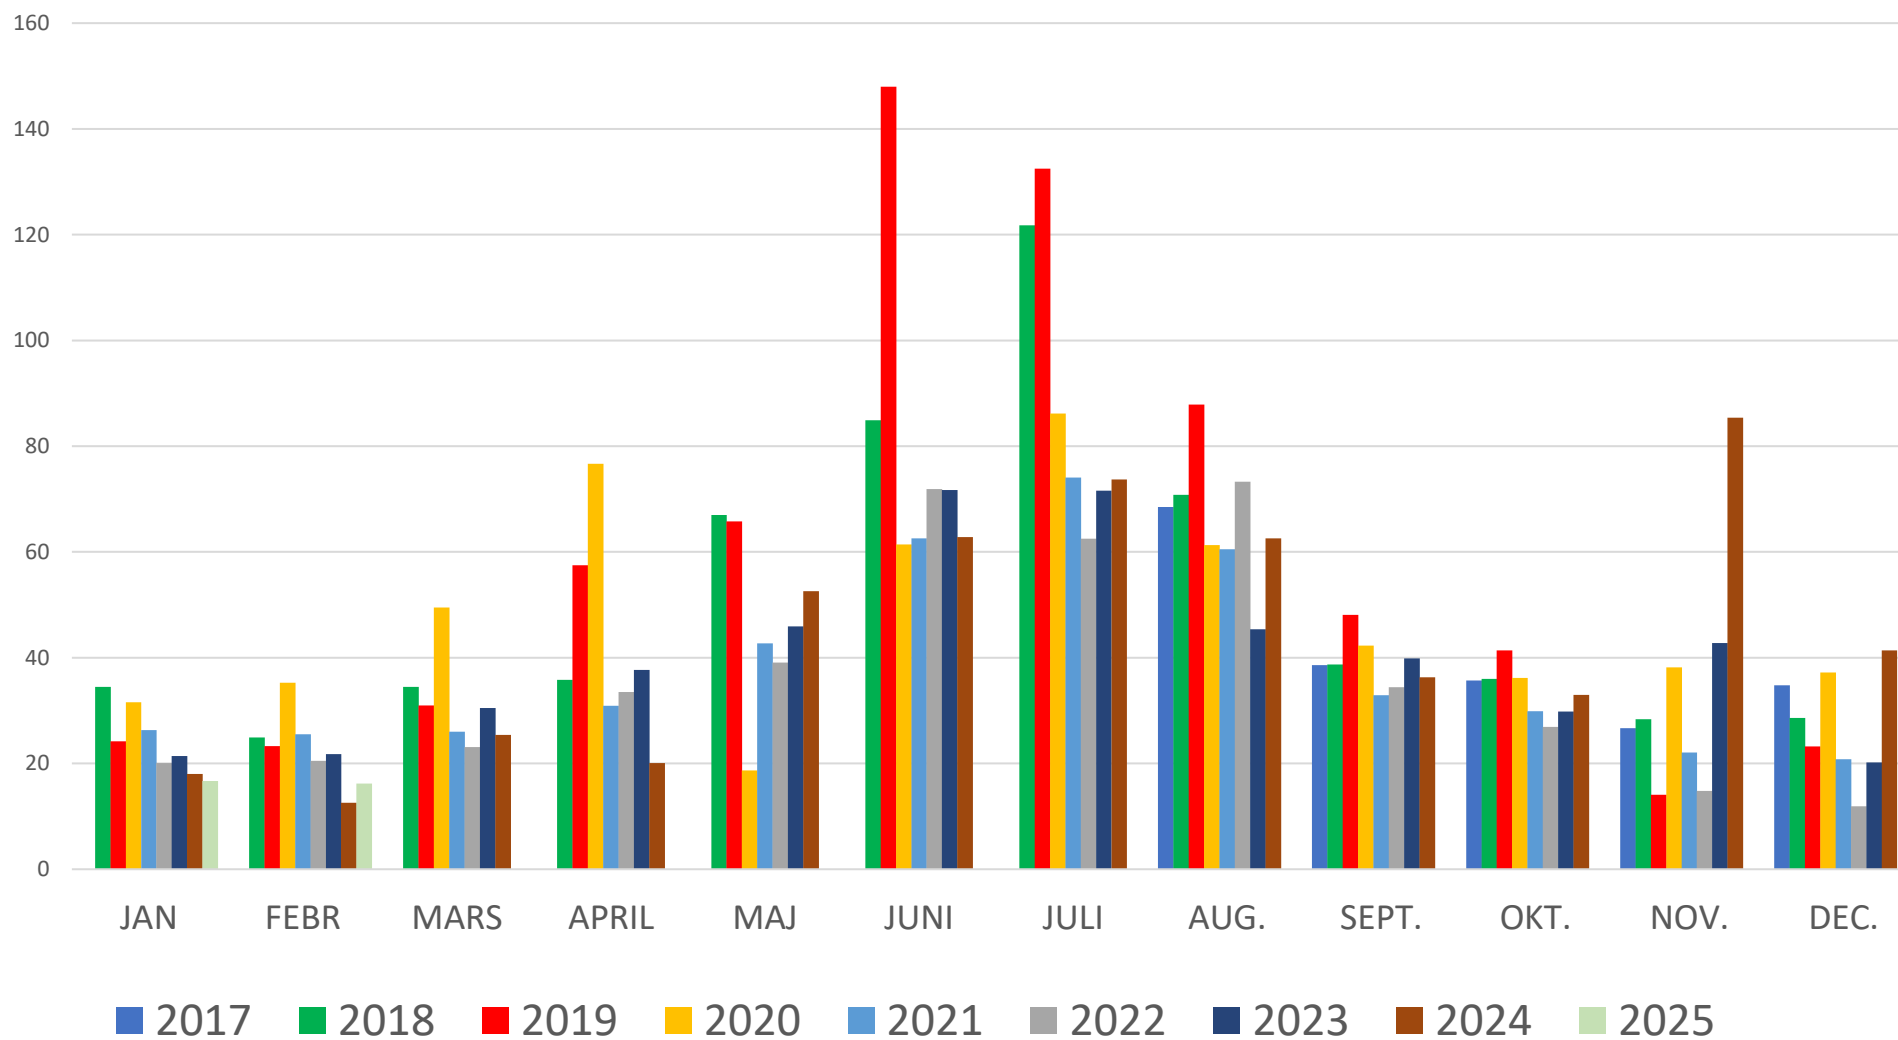

# Kvarnbäckens pumpstation.

### Årsförbrukning 2018 -- 2025