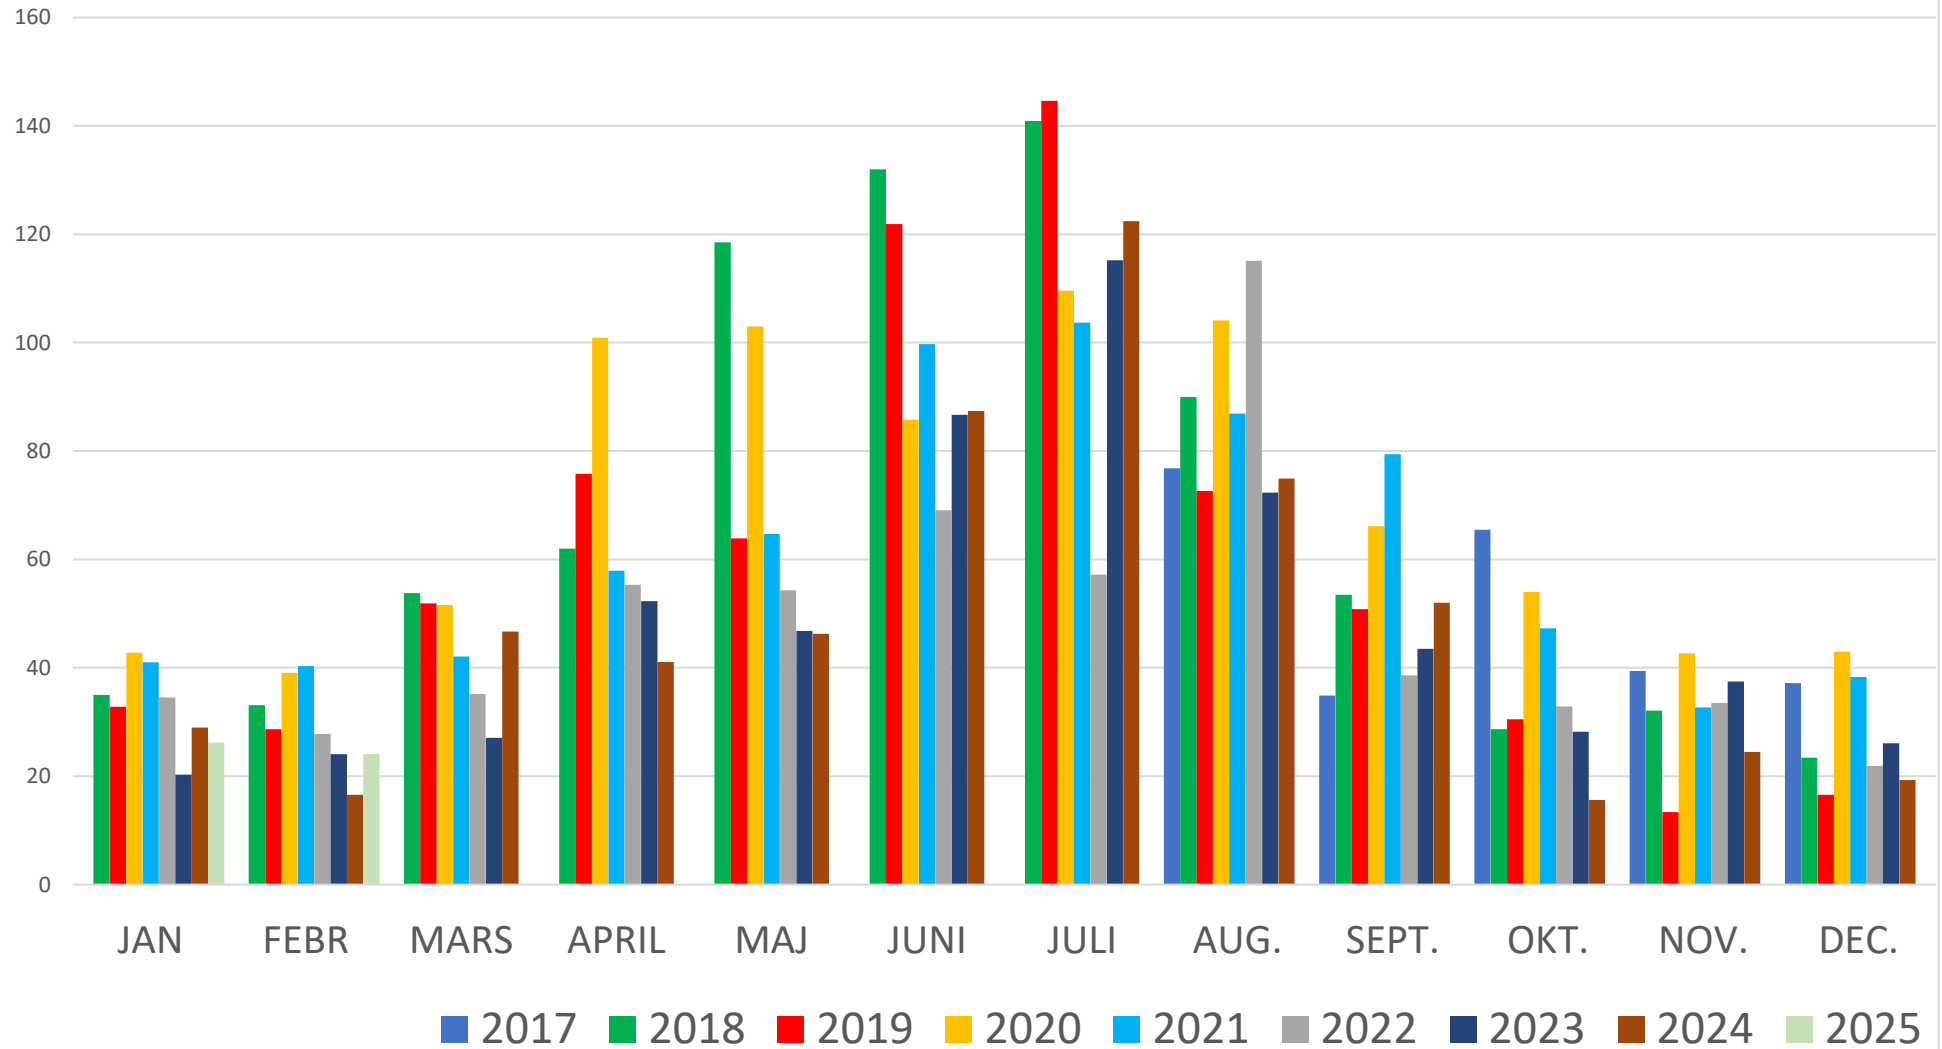

Ryavägens pumpstation.