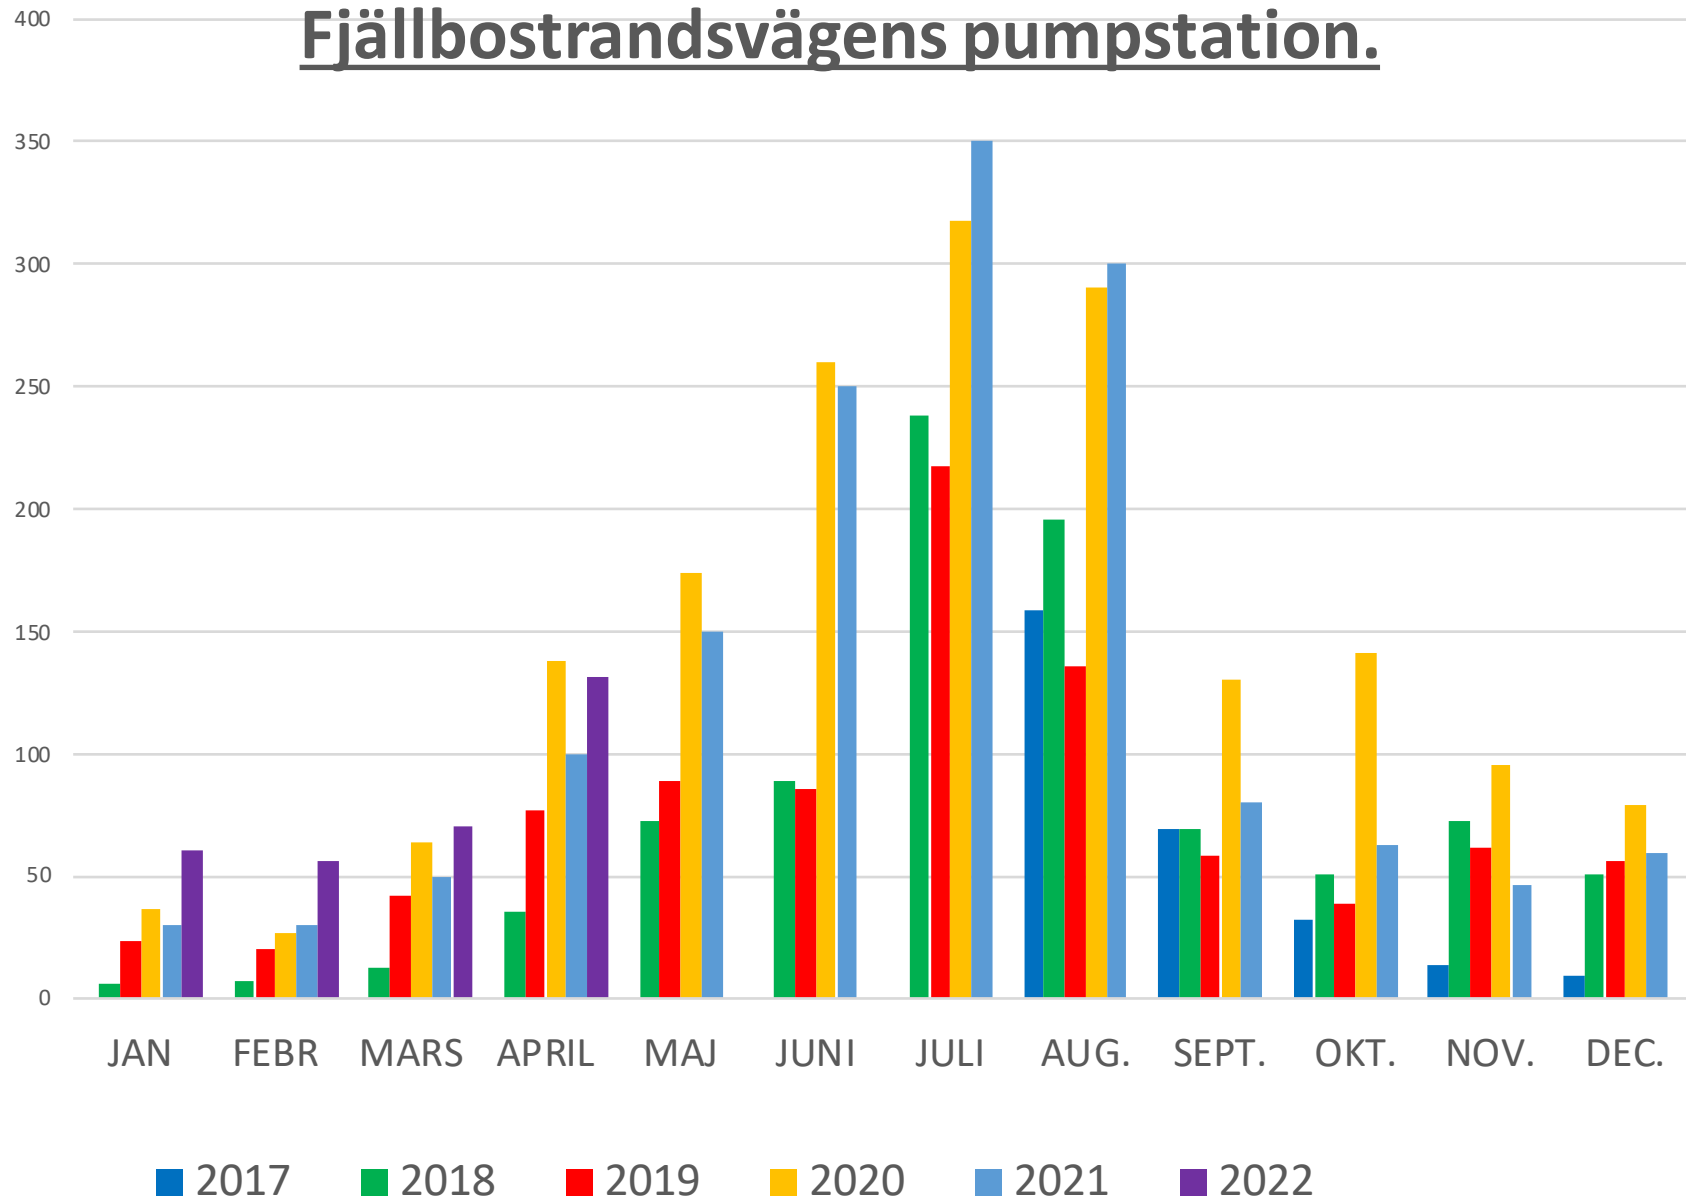

Kvarnbäckens pumpstation.

Ryavägens pumpstation.

Fjällbostrandsvägens pumpstation.

Fjällbostrands Samfällighets samlade förbrukning av vatten.