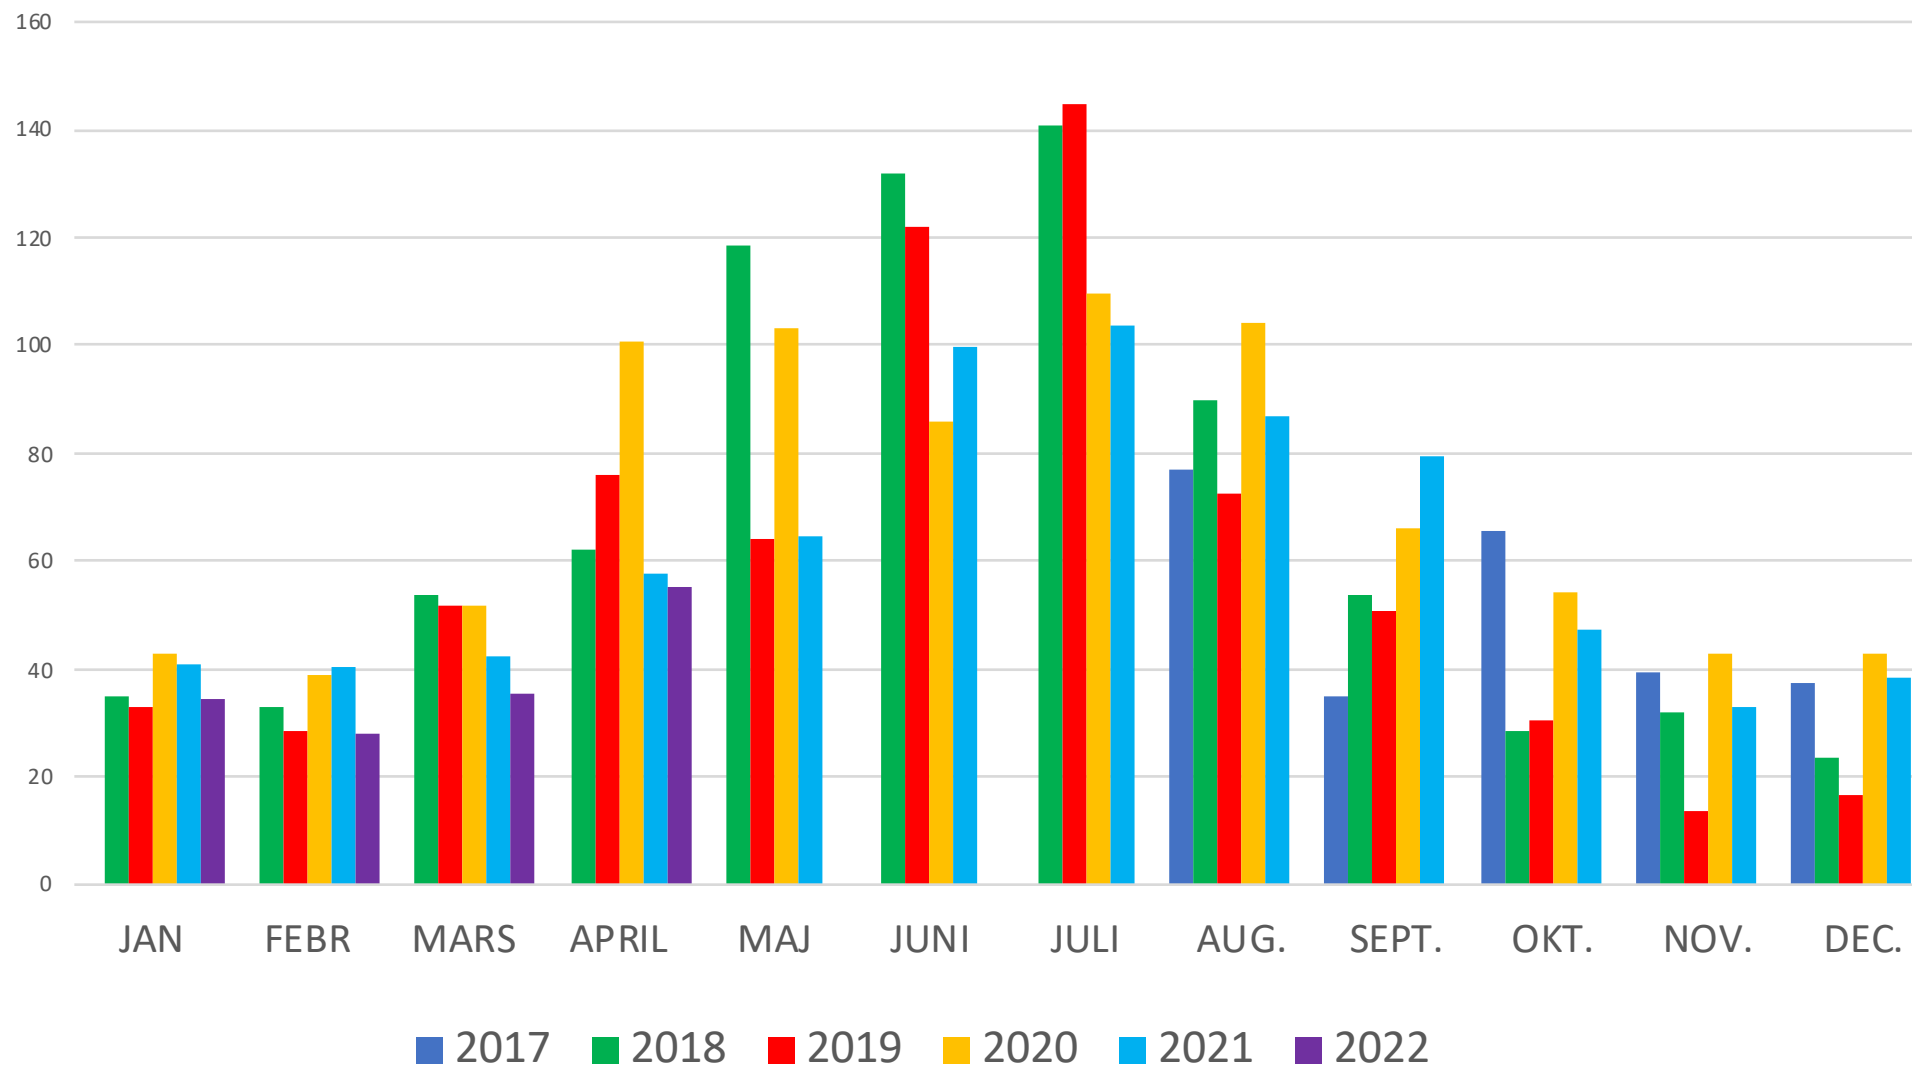

Kvarnbäckens pumpstation.

Ryavägens pumpstation.

Fjällbostrandsvägens pumpstation.

Fjällbostrands Samfällighets samlade förbrukning av vatten.