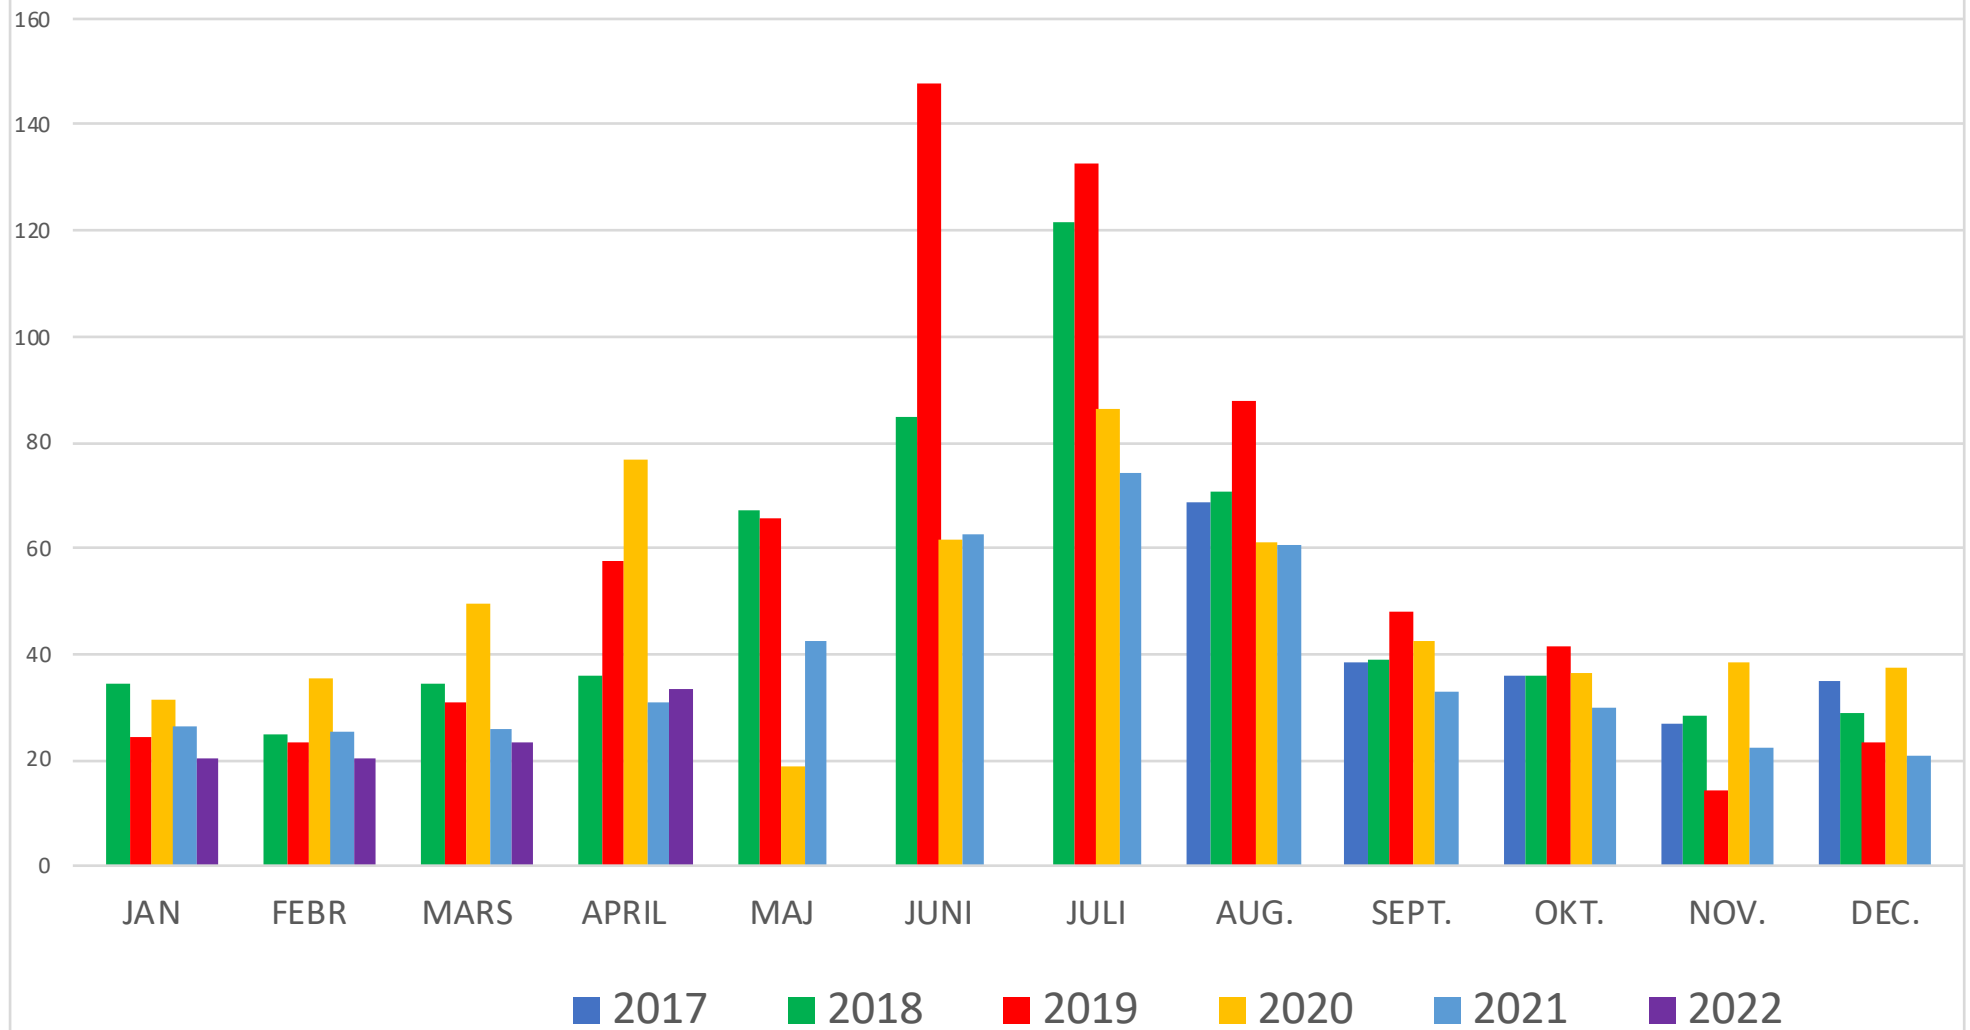

Kvarnbäckens pumpstation.

Ryavägens pumpstation.

Fjällbostrandsvägens pumpstation.

Fjällbostrands Samfällighets samlade förbrukning av vatten.