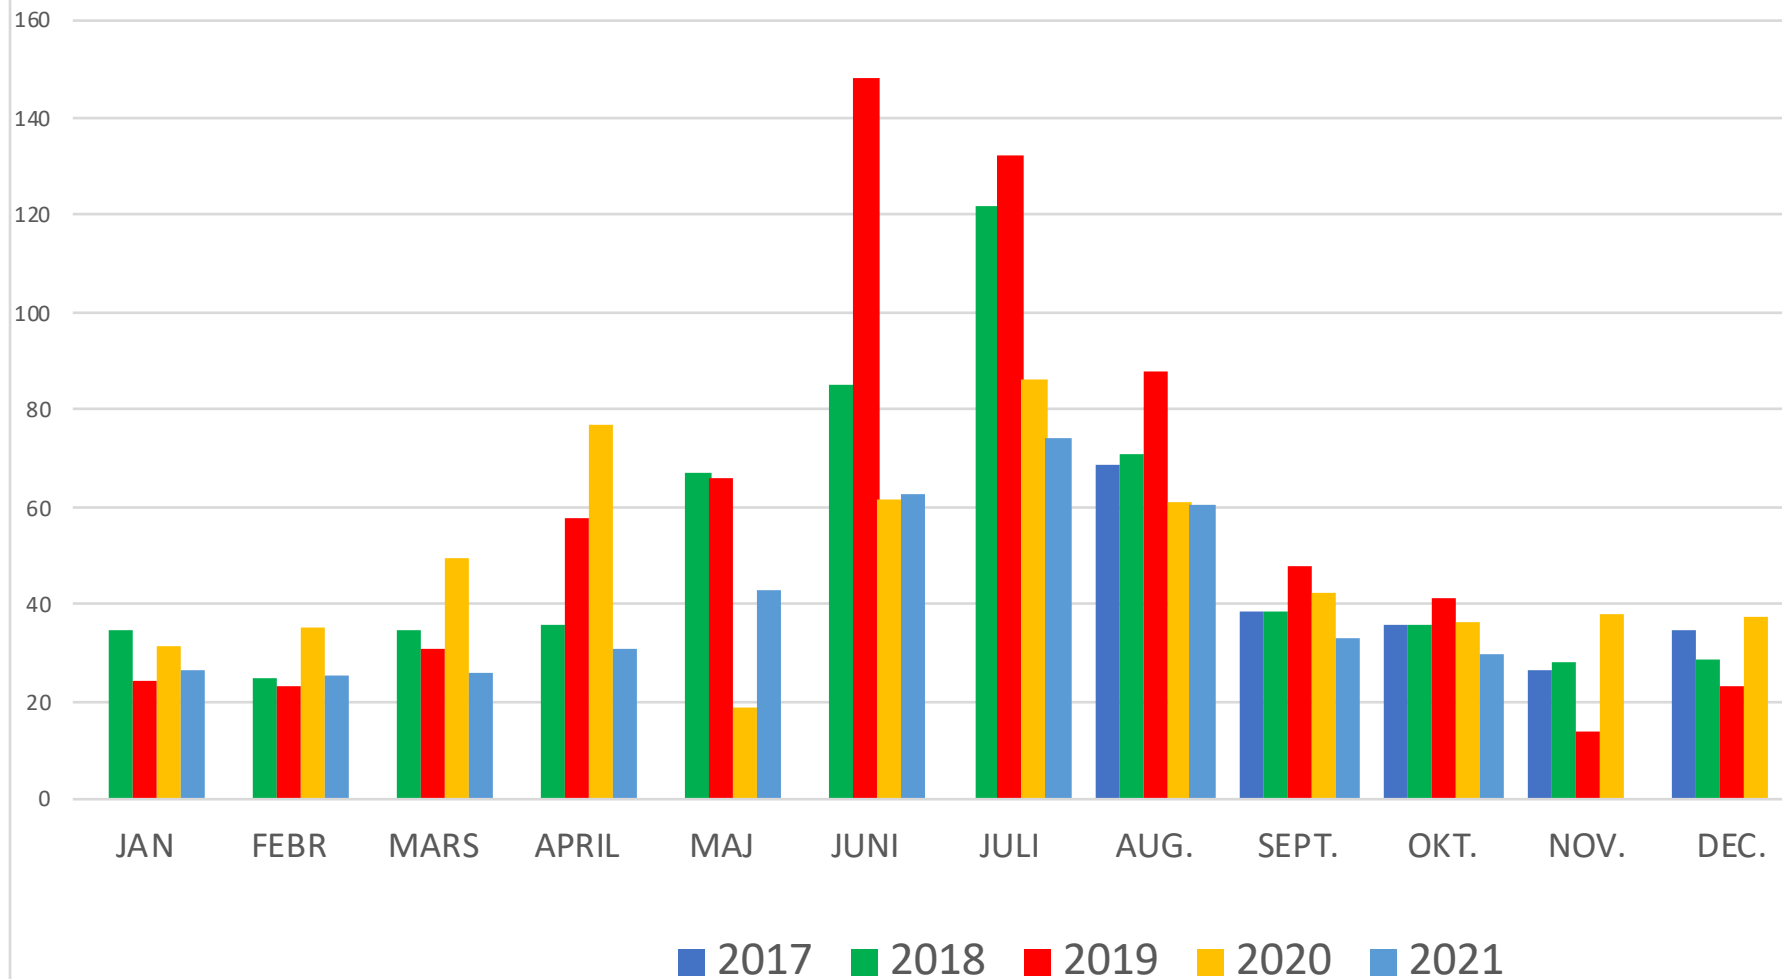

Kvarnbäckens pumpstation.

Ryavägens pumpstation.

Fjällbostrandsvägens pumpstation.

Fjällbostrands Samfällighets samlade förbrukning av vatten.