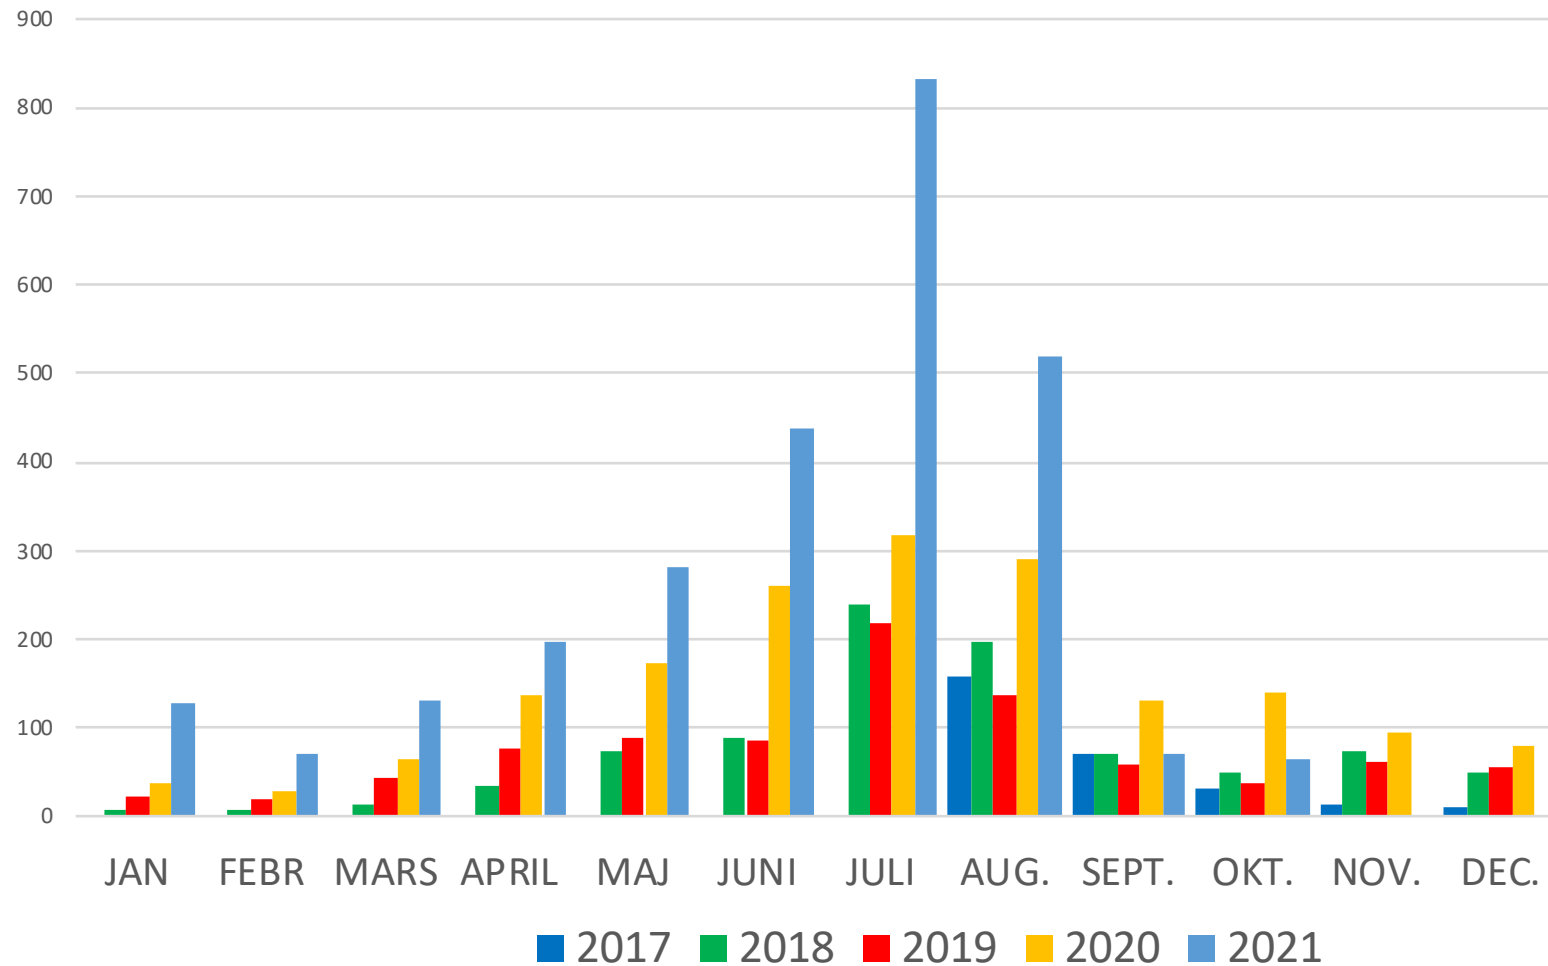

Kvarnbäckens pumpstation.

Ryavägens pumpstation.

Fjällbostrandsvägens pumpstation.

Fjällbostrands Samfällighets samlade förbrukning av vatten.