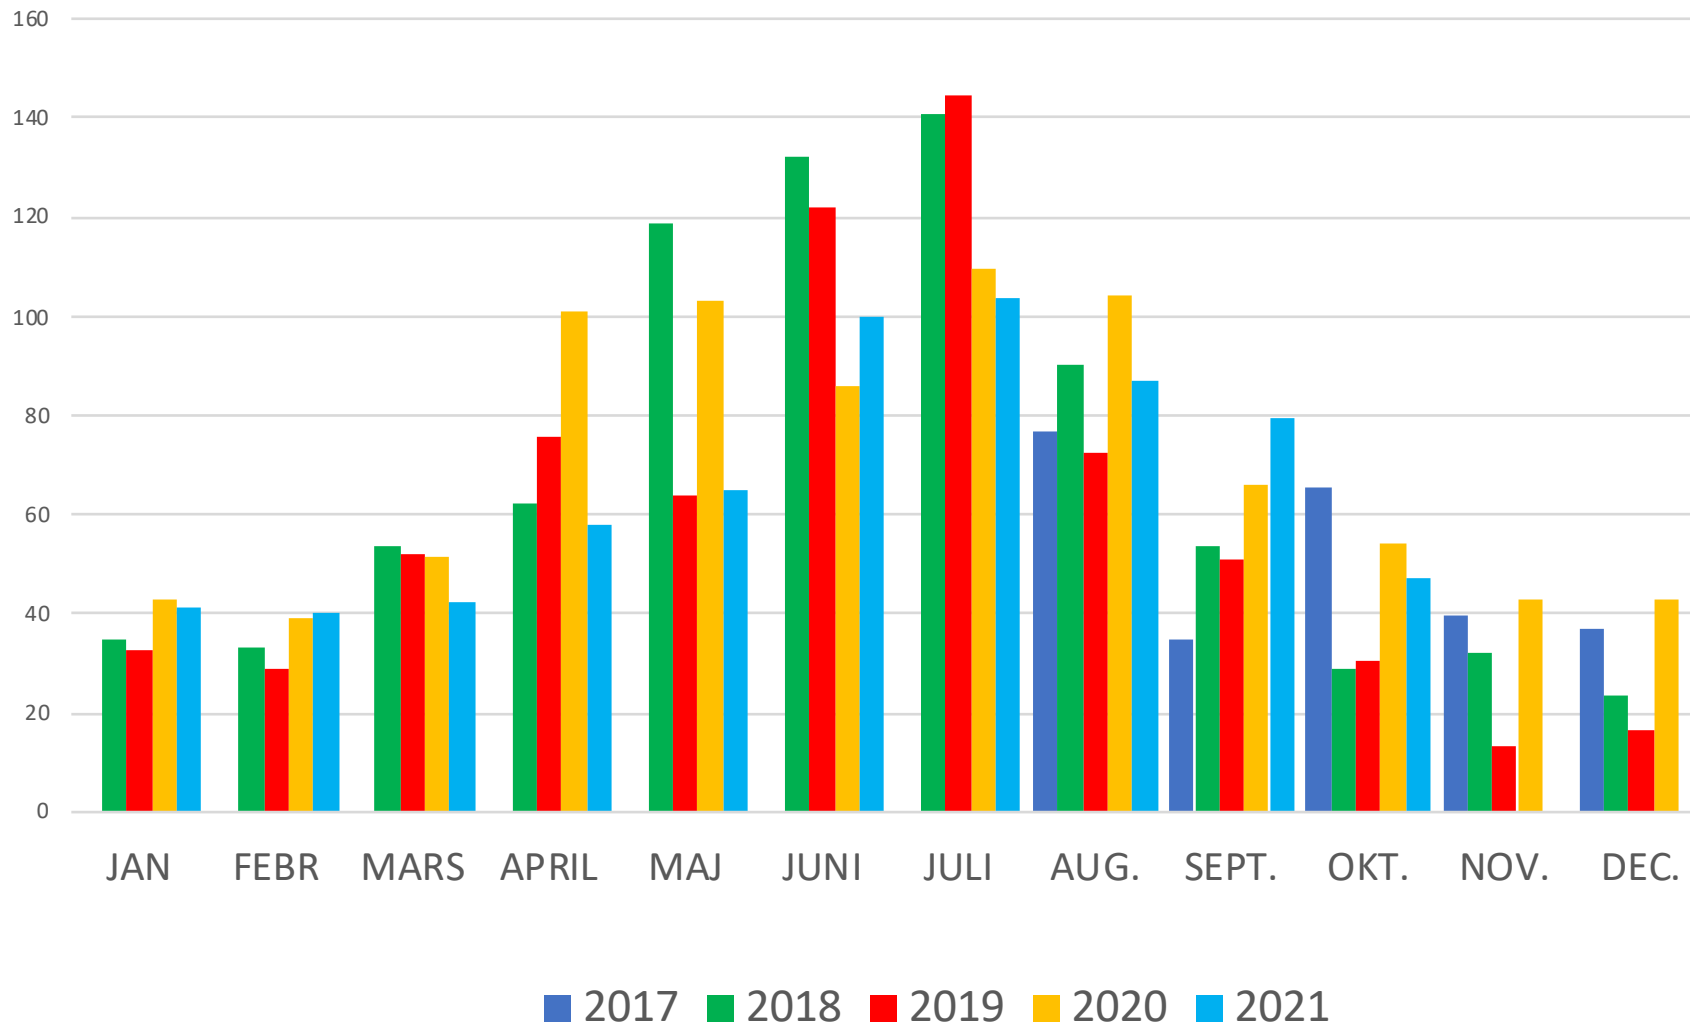

Kvarnbäckens pumpstation.

Ryavägens pumpstation.

Fjällbostrandsvägens pumpstation.

Fjällbostrands Samfällighets samlade förbrukning av vatten.