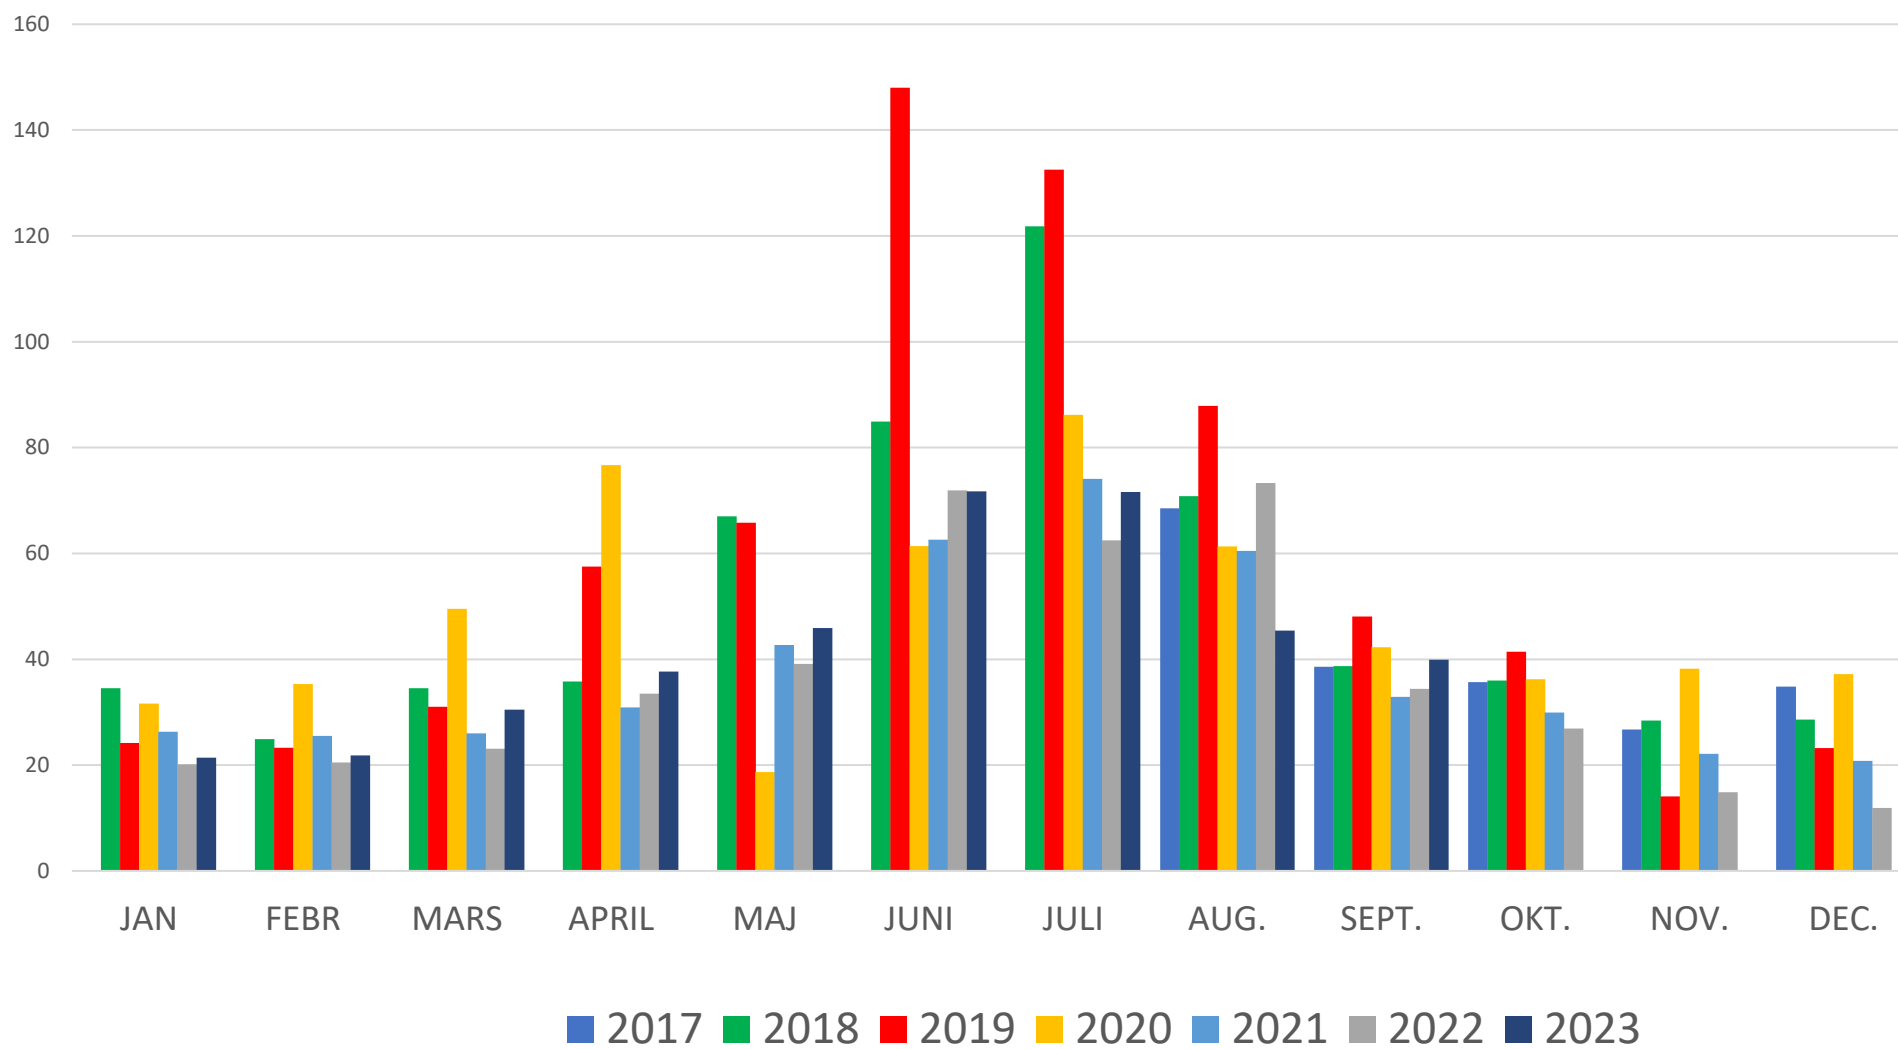

Kvarnbäckens pumpstation.

Ryavägens pumpstation.

Fjällbostrandsvägens pumpstation.

Fjällbostrands Samfällighets samlade förbrukning av vatten.