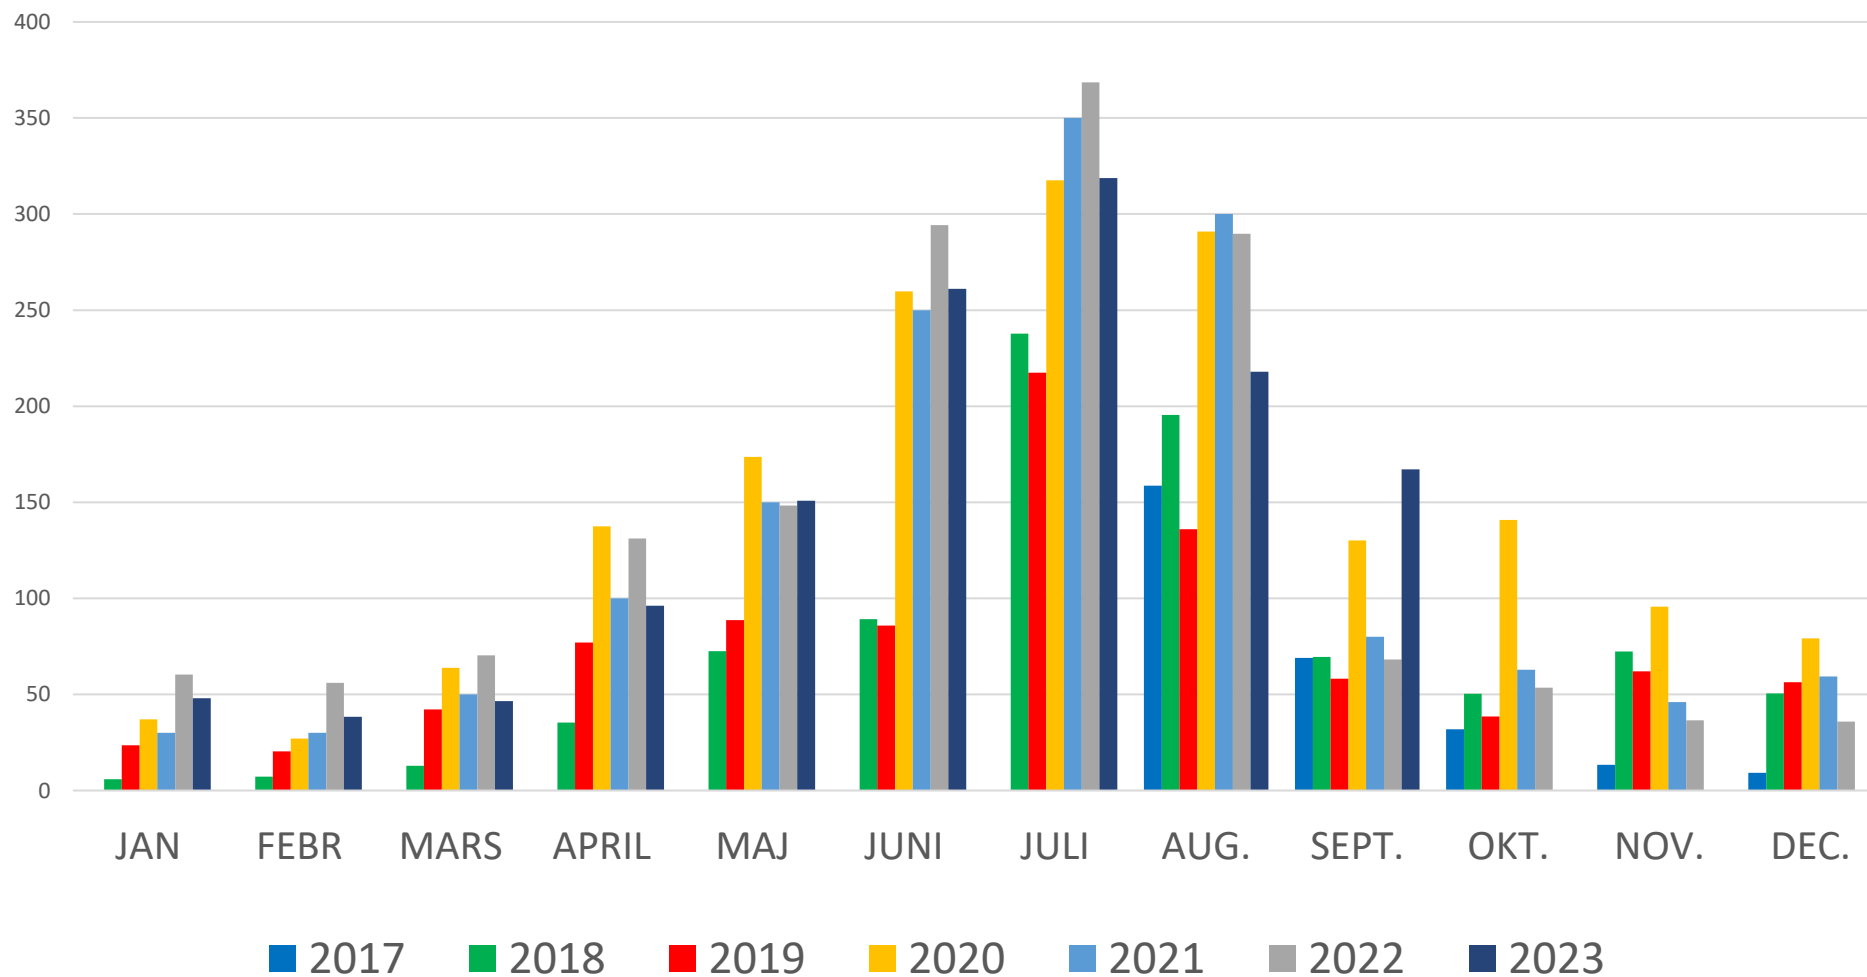

Kvarnbäckens pumpstation.

Ryavägens pumpstation.

Fjällbostrandsvägens pumpstation.

Fjällbostrands Samfällighets samlade förbrukning av vatten.