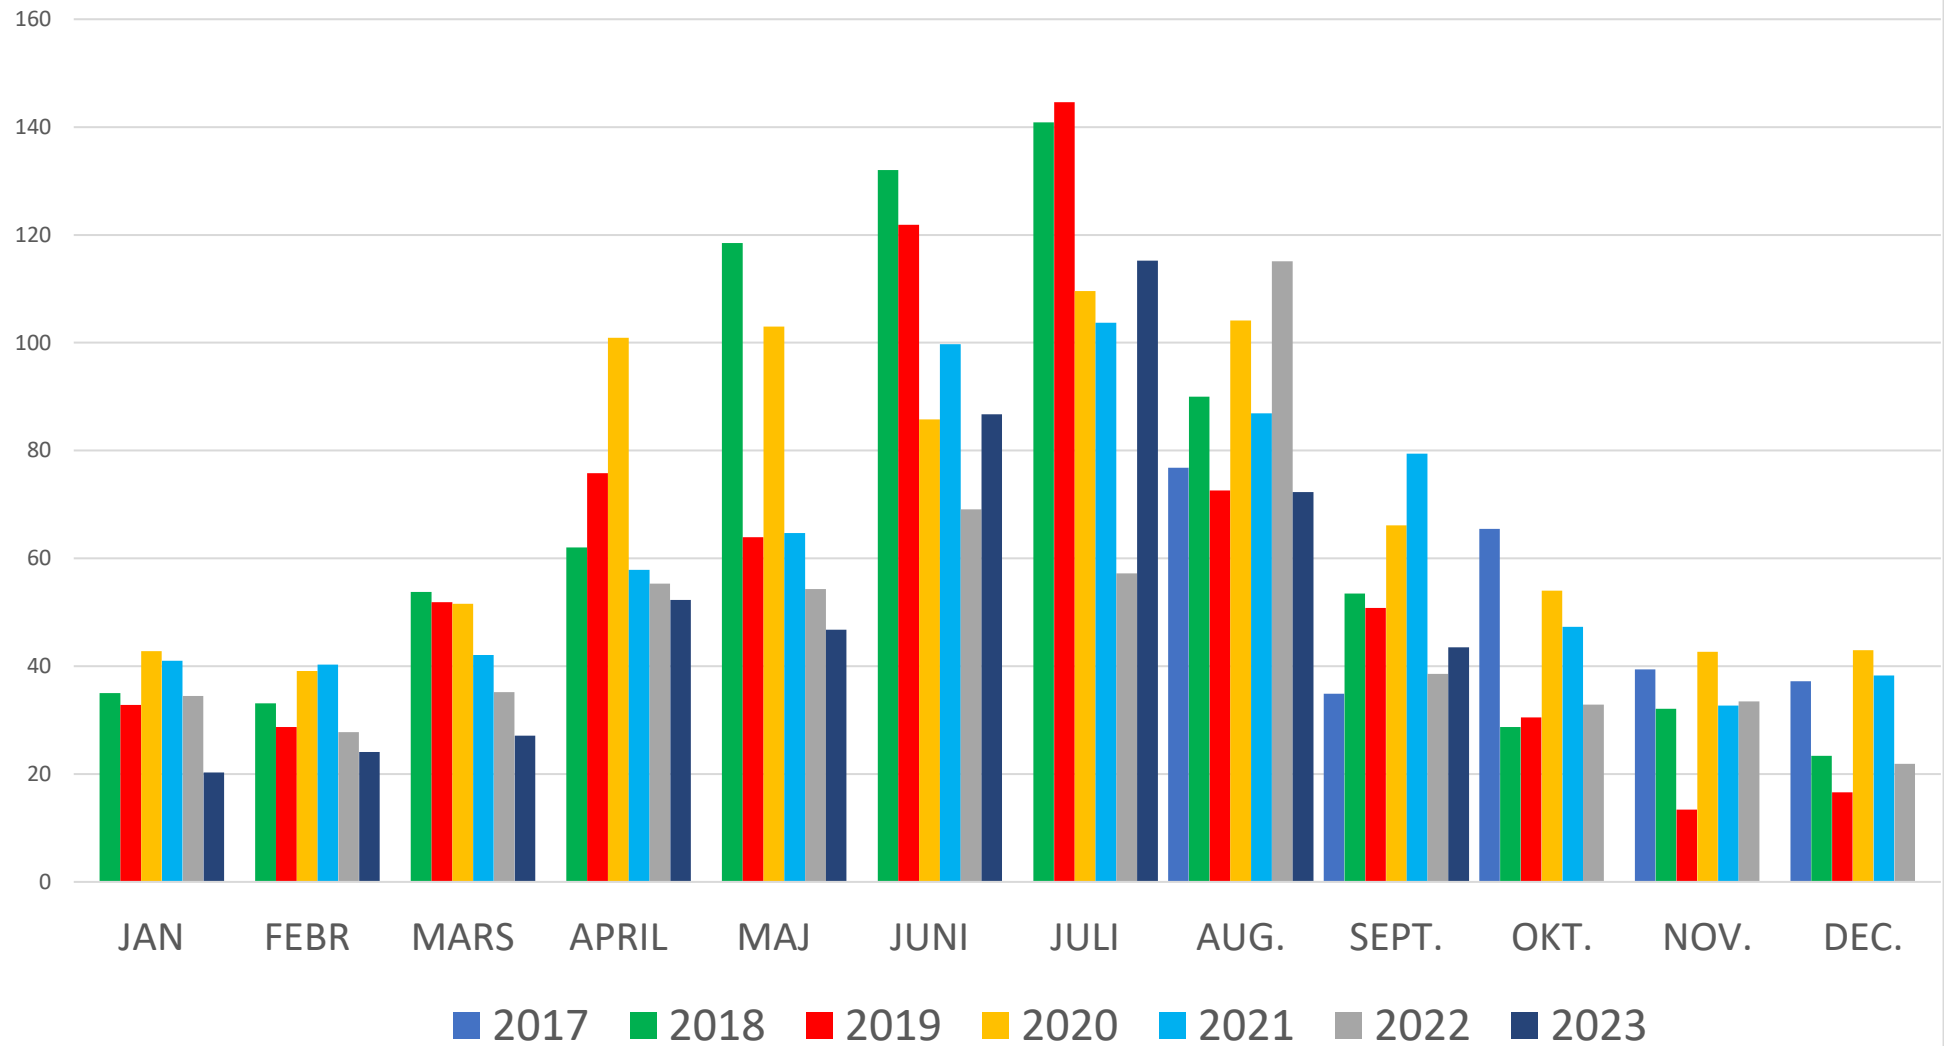

Kvarnbäckens pumpstation.

Ryavägens pumpstation.

Fjällbostrandsvägens pumpstation.

Fjällbostrands Samfällighets samlade förbrukning av vatten.