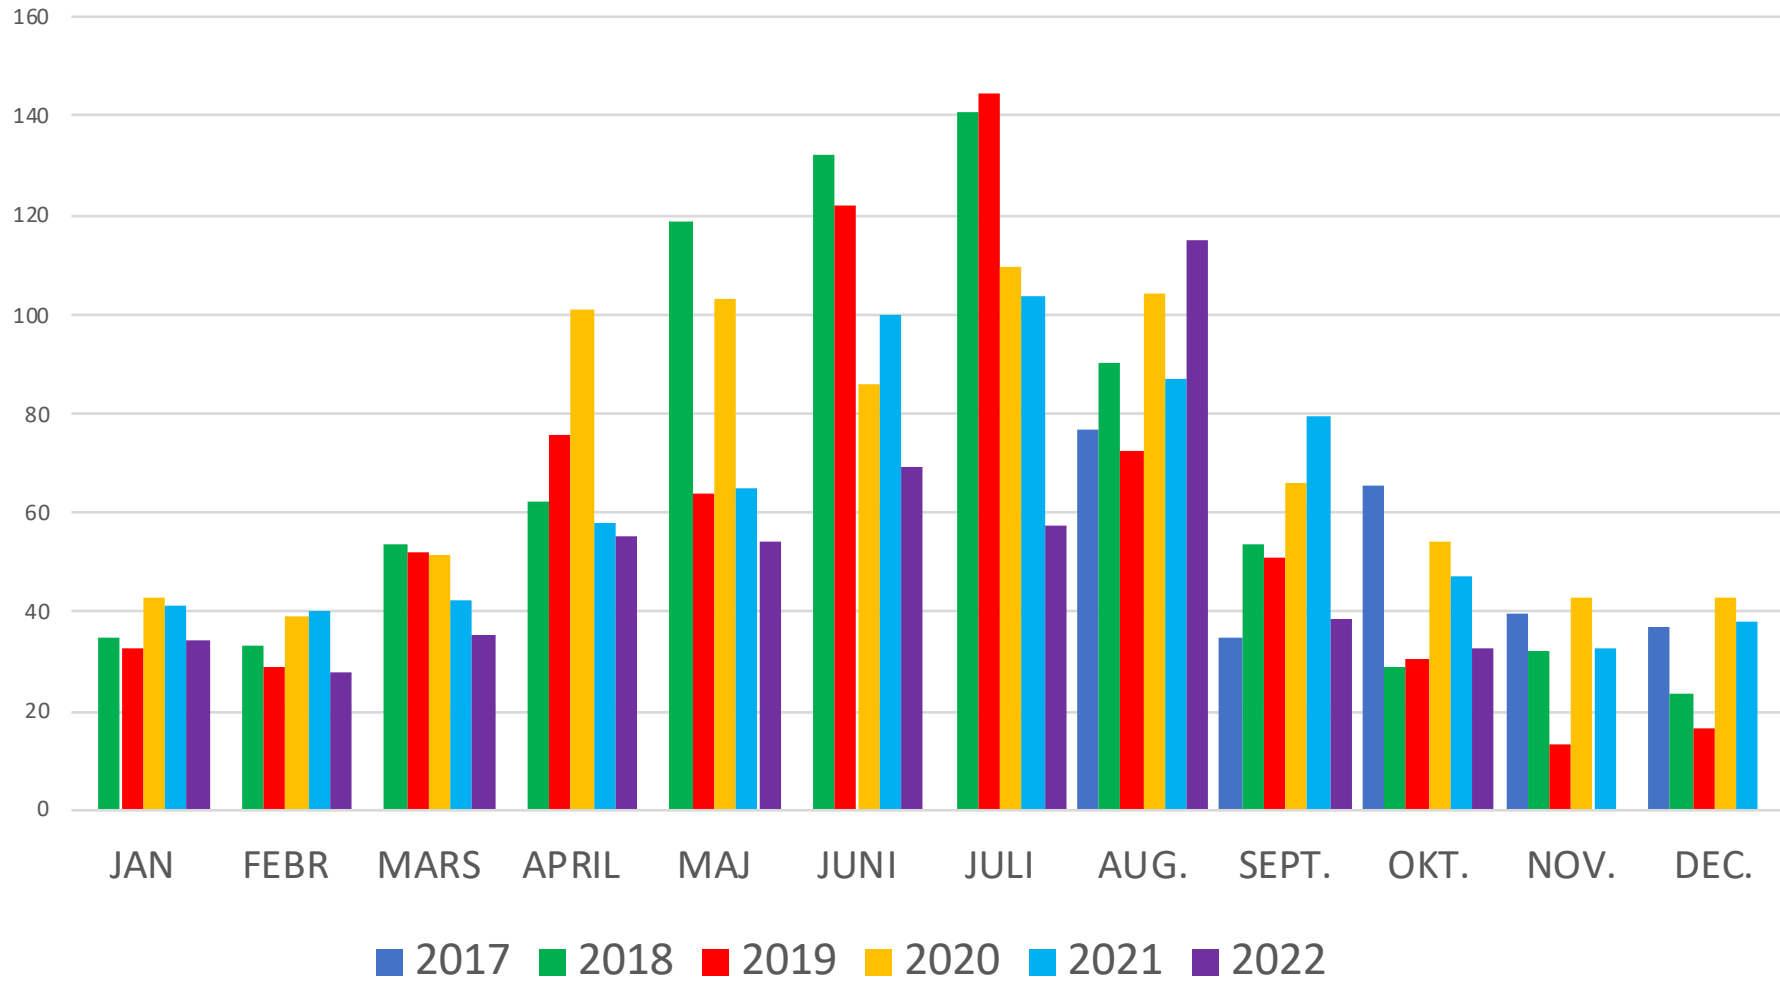

Kvarnbäckens pumpstation.

Ryavägens pumpstation.

Fjällbostrandsvägens pumpstation.

Fjällbostrands Samfällighets samlade förbrukning av vatten.