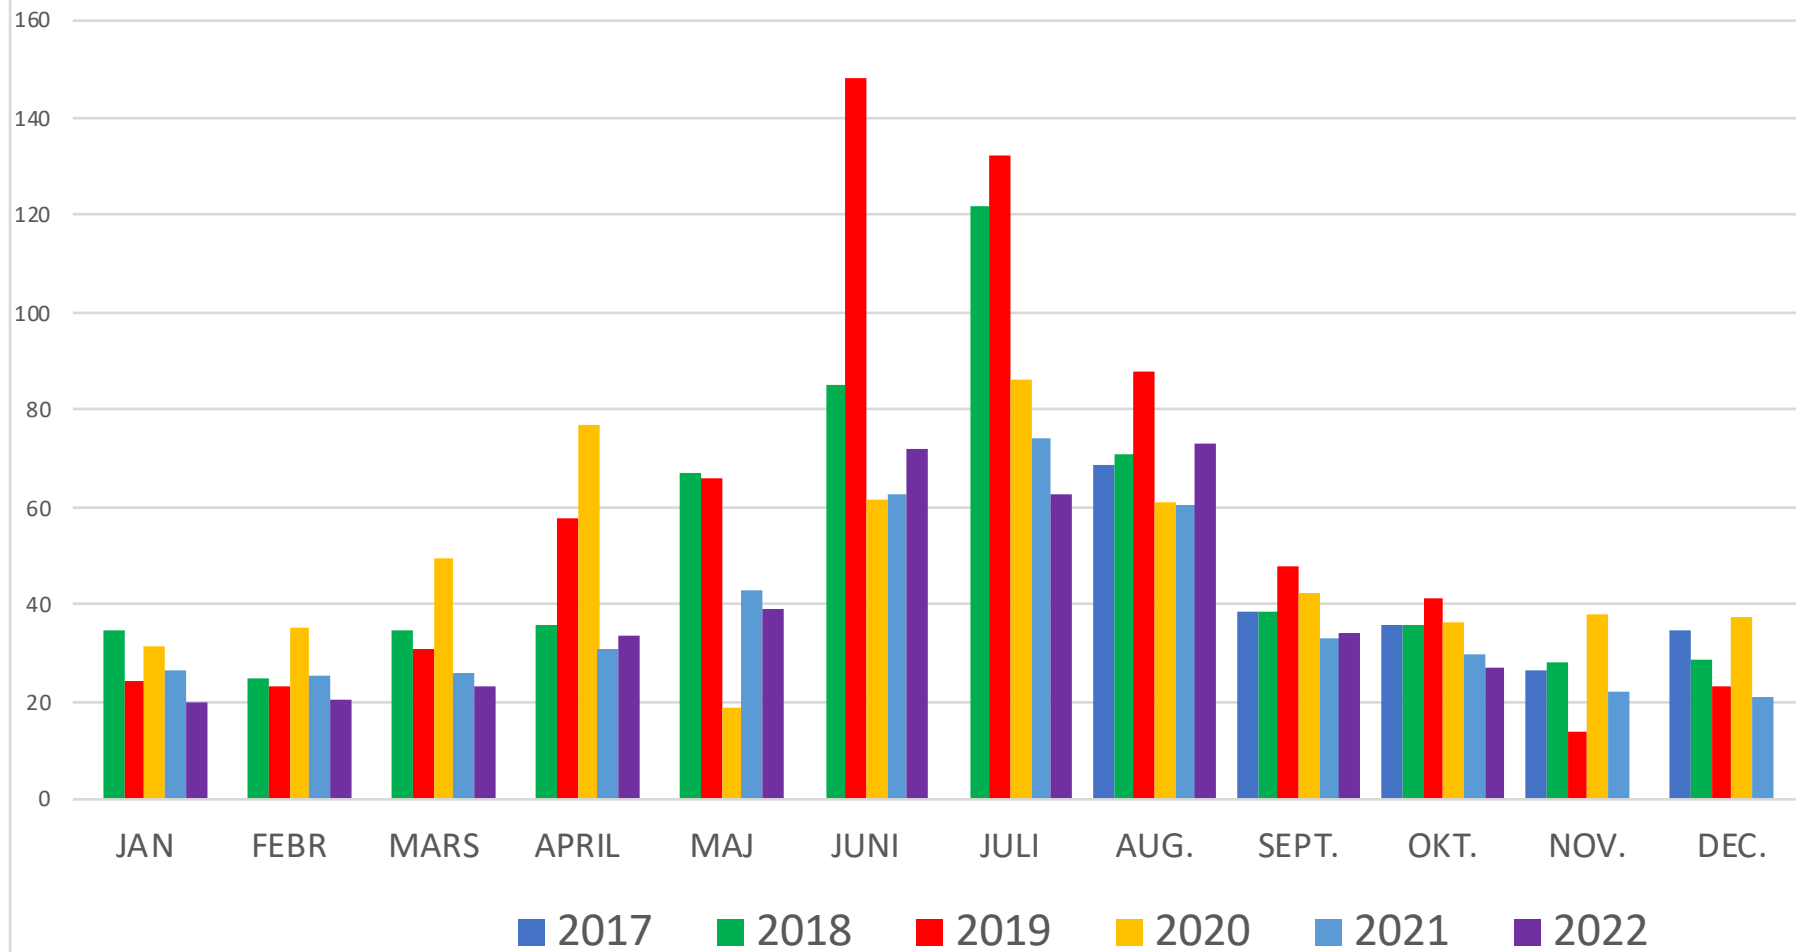

Kvarnbäckens pumpstation.

Ryavägens pumpstation.

Fjällbostrandsvägens pumpstation.

Fjällbostrands Samfällighets samlade förbrukning av vatten.