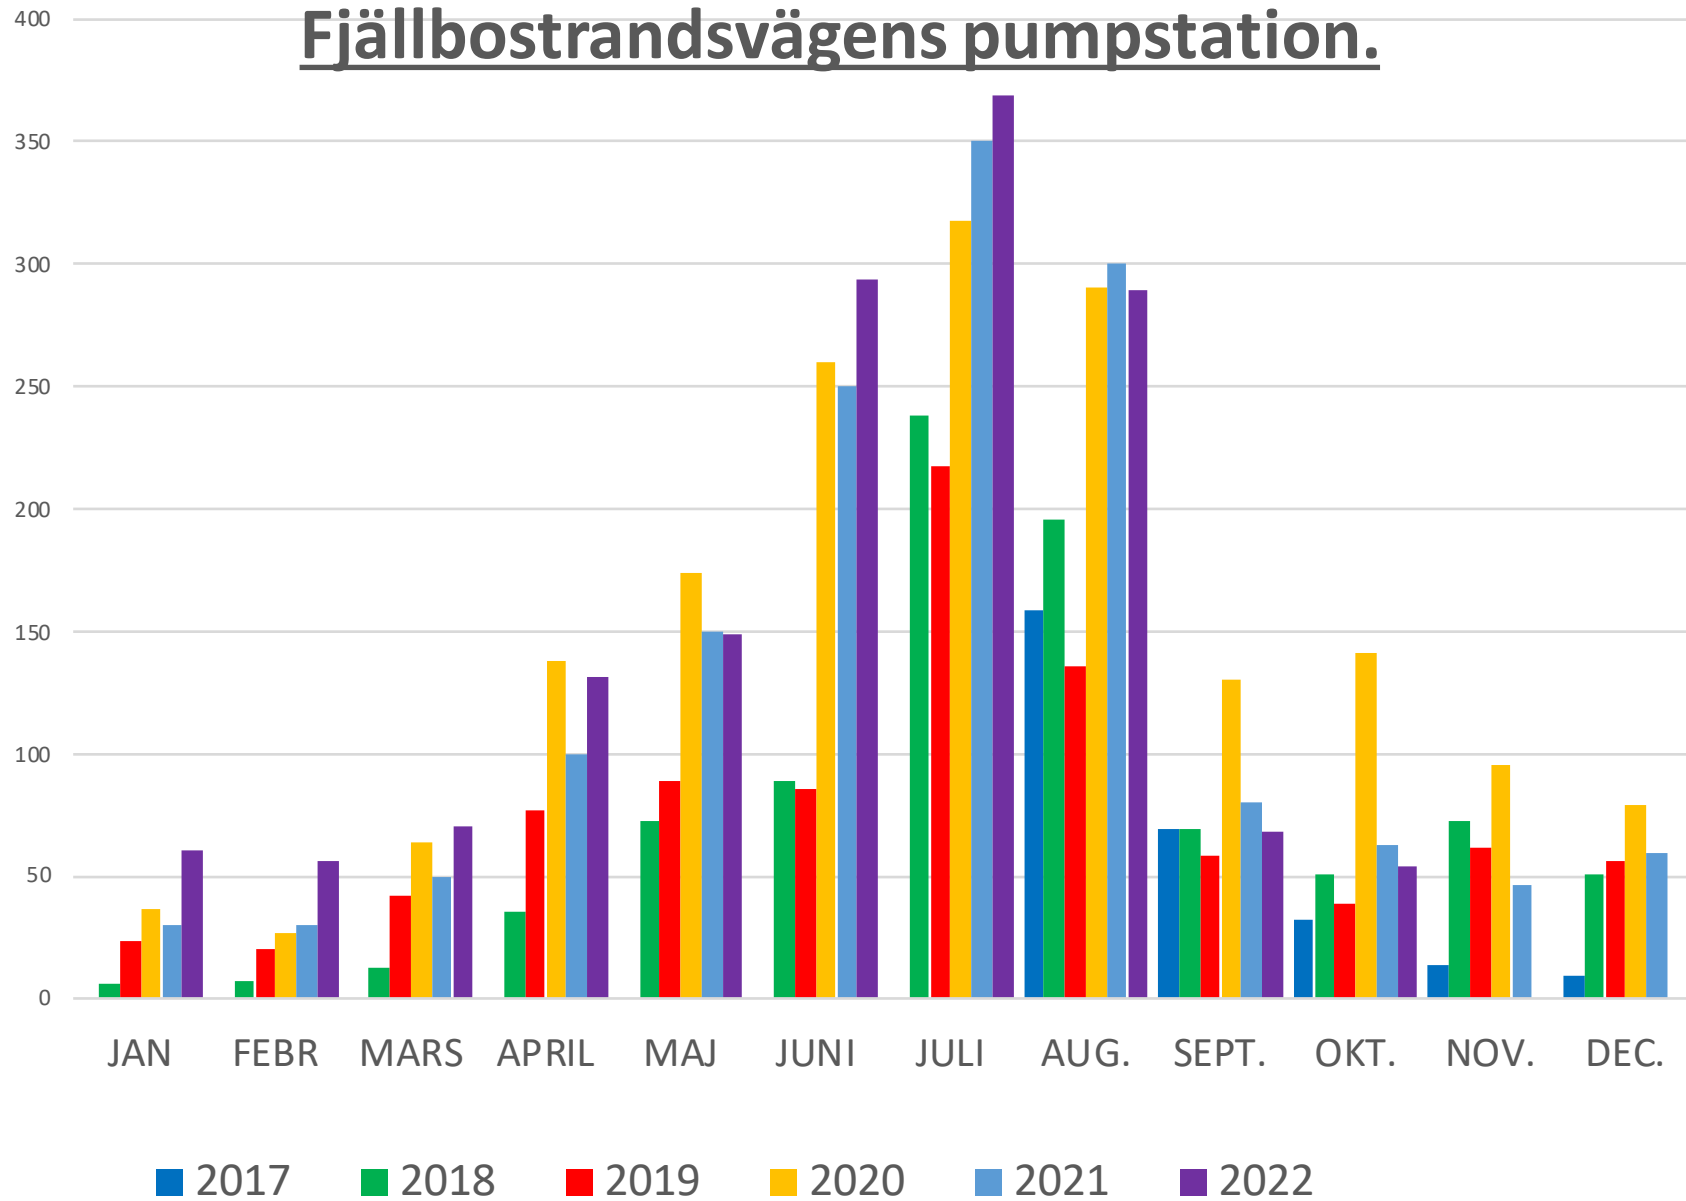

Kvarnbäckens pumpstation.

Ryavägens pumpstation.

Fjällbostrandsvägens pumpstation.

Fjällbostrands Samfällighets samlade förbrukning av vatten.