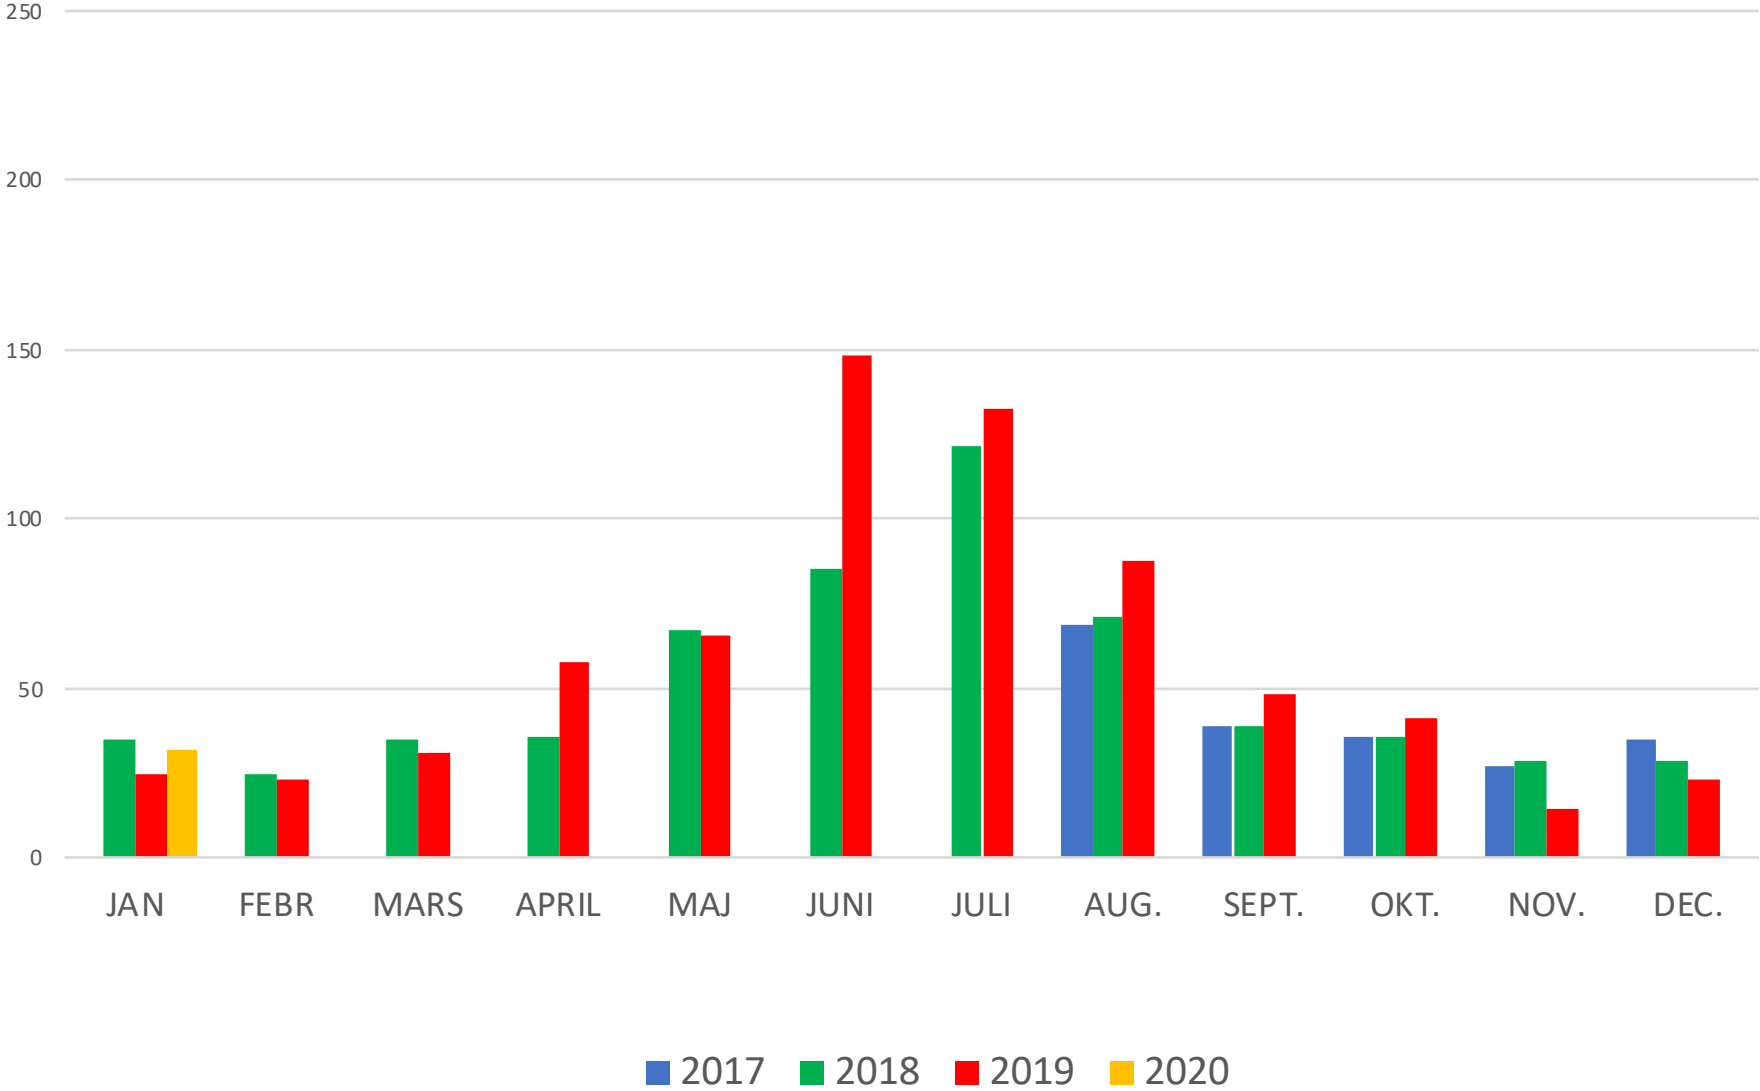

Ryavägens pumpstation.

Fjällbostrandsvägens pumpstation.

Kvarnbäckens pumpstation.

Fjällbostrands Samfällighets samlade förbrukning av vatten.