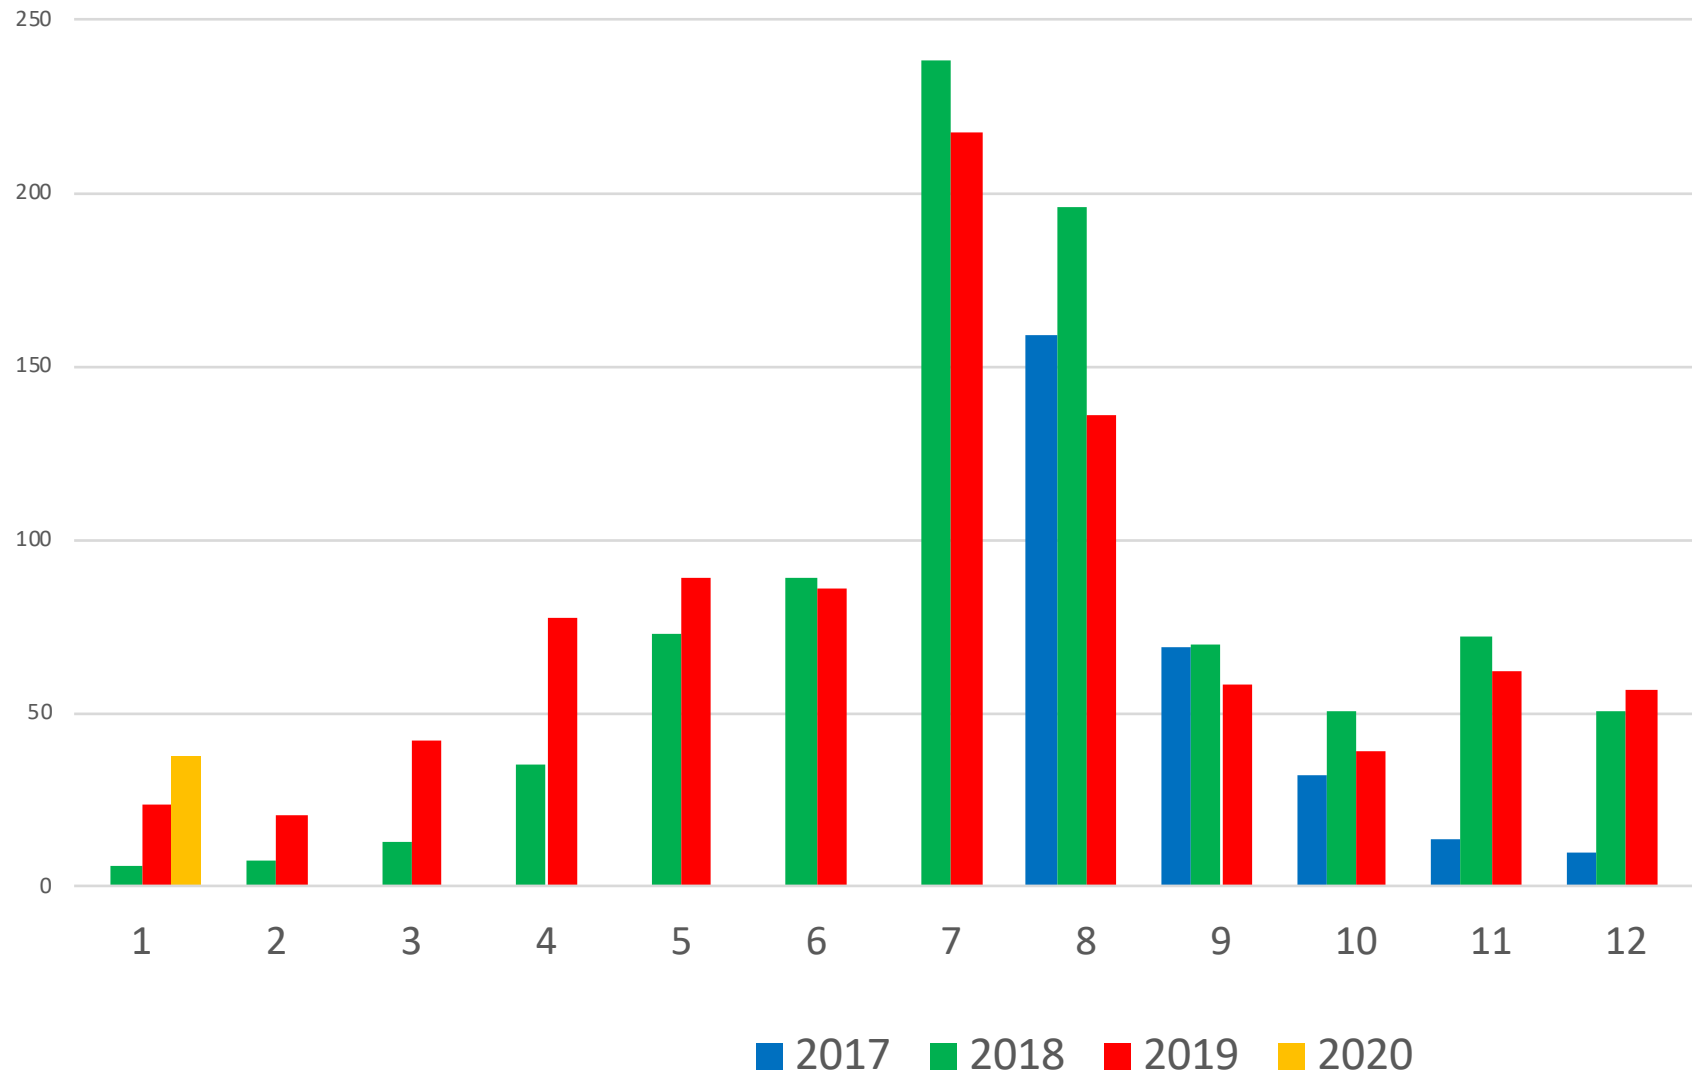

Ryavägens pumpstation.

Fjällbostrandsvägens pumpstation.

Kvarnbäckens pumpstation.

Fjällbostrands Samfällighets samlade förbrukning av vatten.