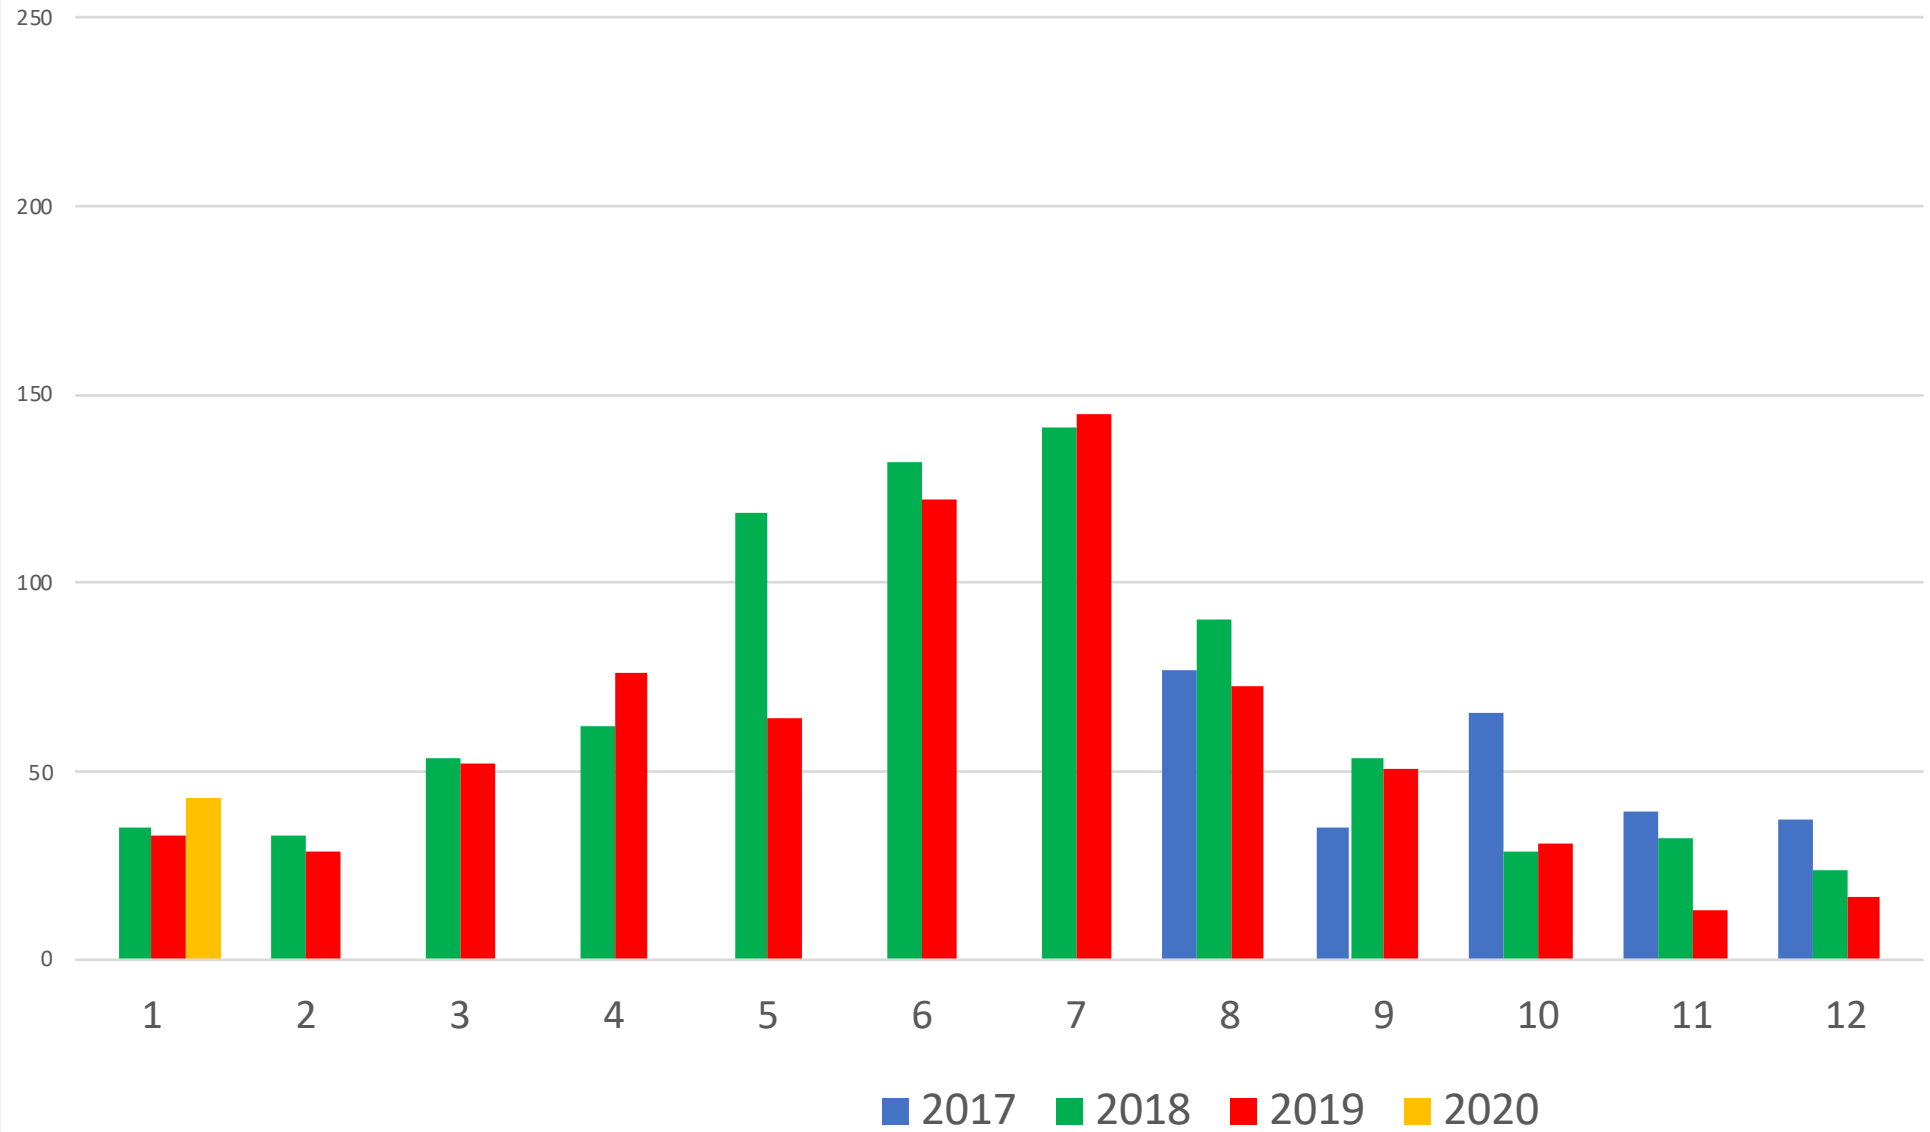

Ryavägens pumpstation.

Fjällbostrandsvägens pumpstation.

Kvarnbäckens pumpstation.

Fjällbostrands Samfällighets samlade förbrukning av vatten.