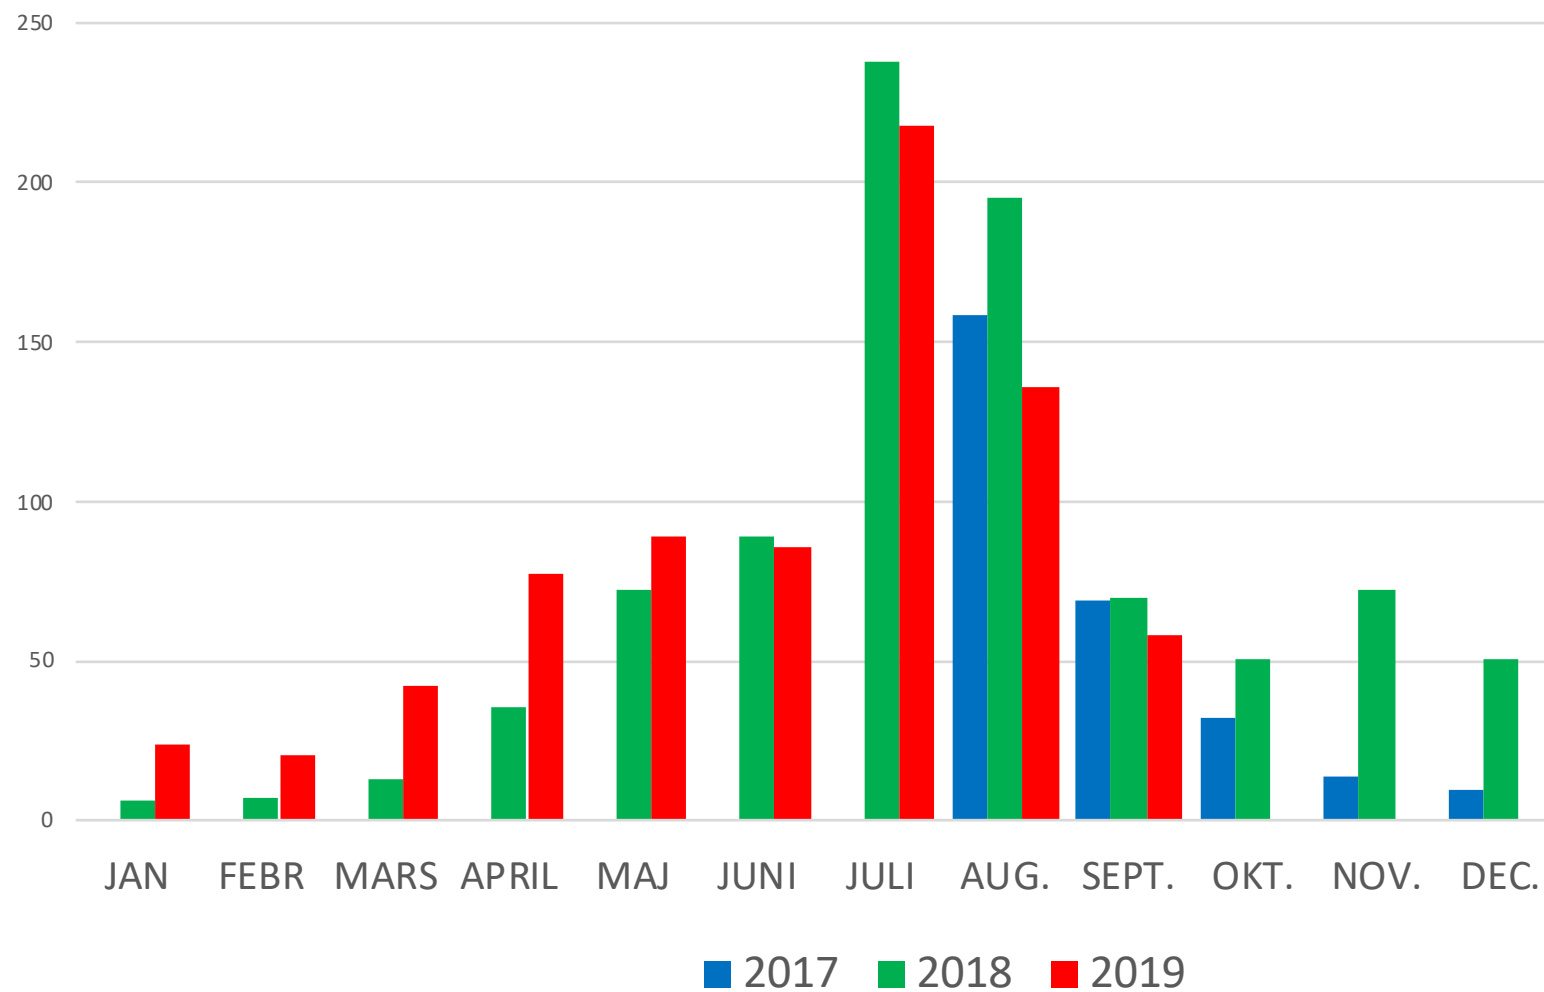

Ryavägens pumpstation.

Fjällbostrandsvägens pumpstation.

Kvarnbäckens pumpstation.

Fjällbostrands Samfällighets samlade förbrukning av vatten.