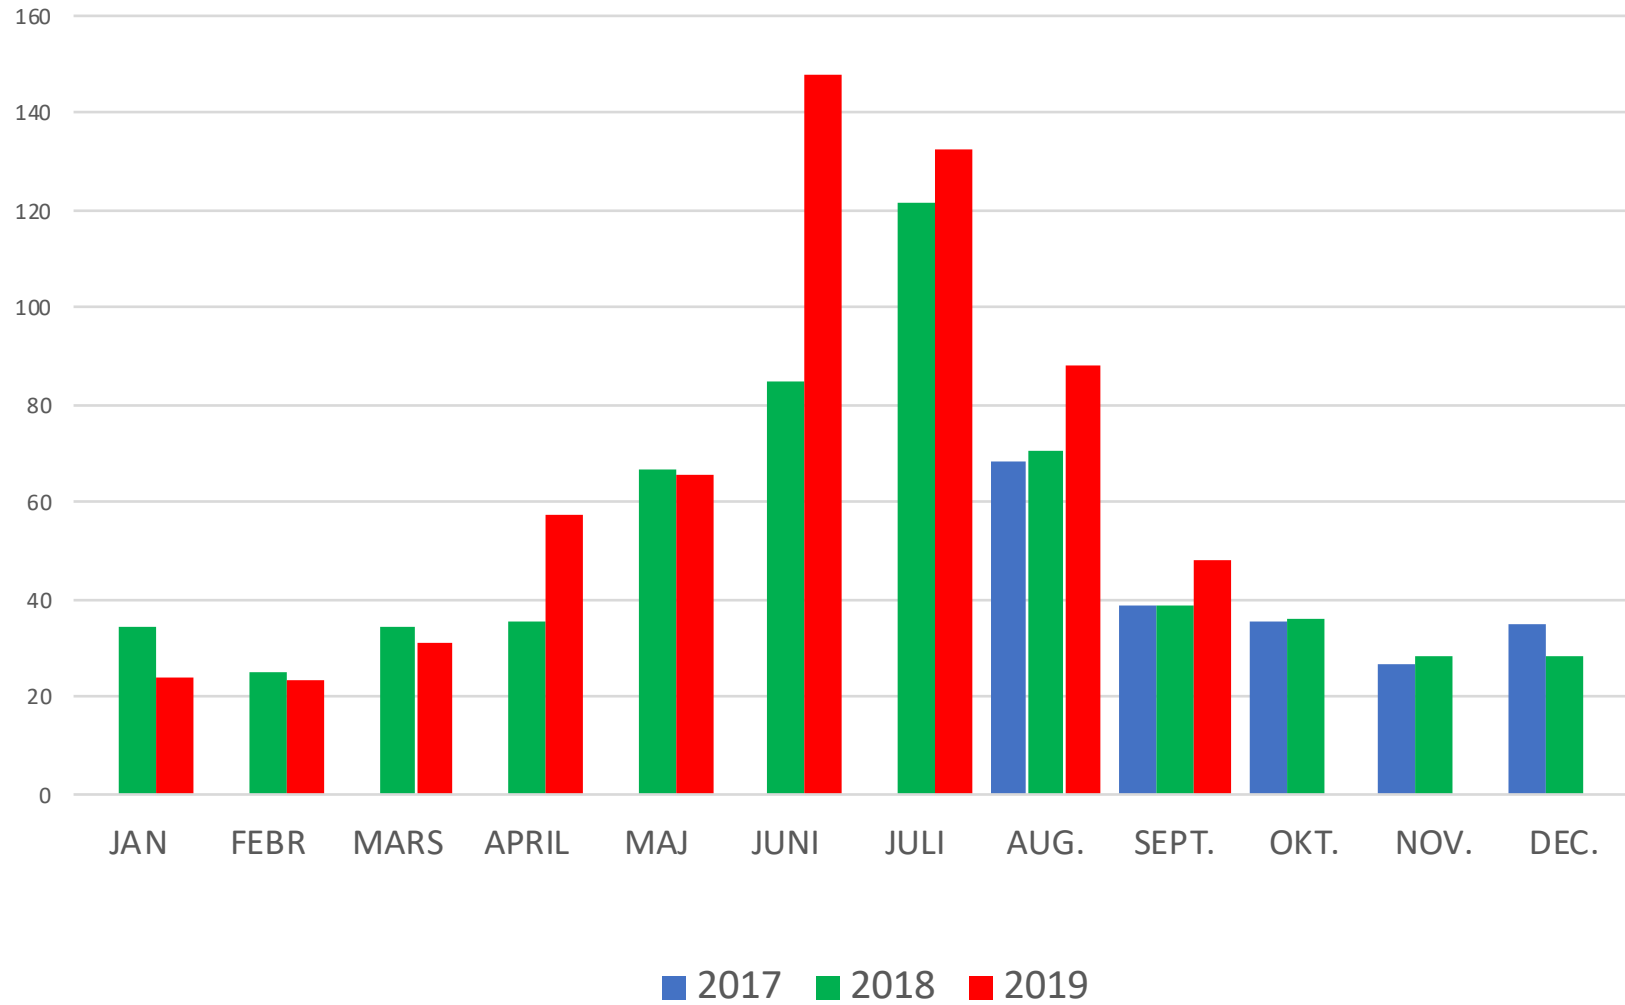

Ryavägens pumpstation.

Fjällbostrandsvägens pumpstation.

Kvarnbäckens pumpstation.

Fjällbostrands Samfällighets samlade förbrukning av vatten.