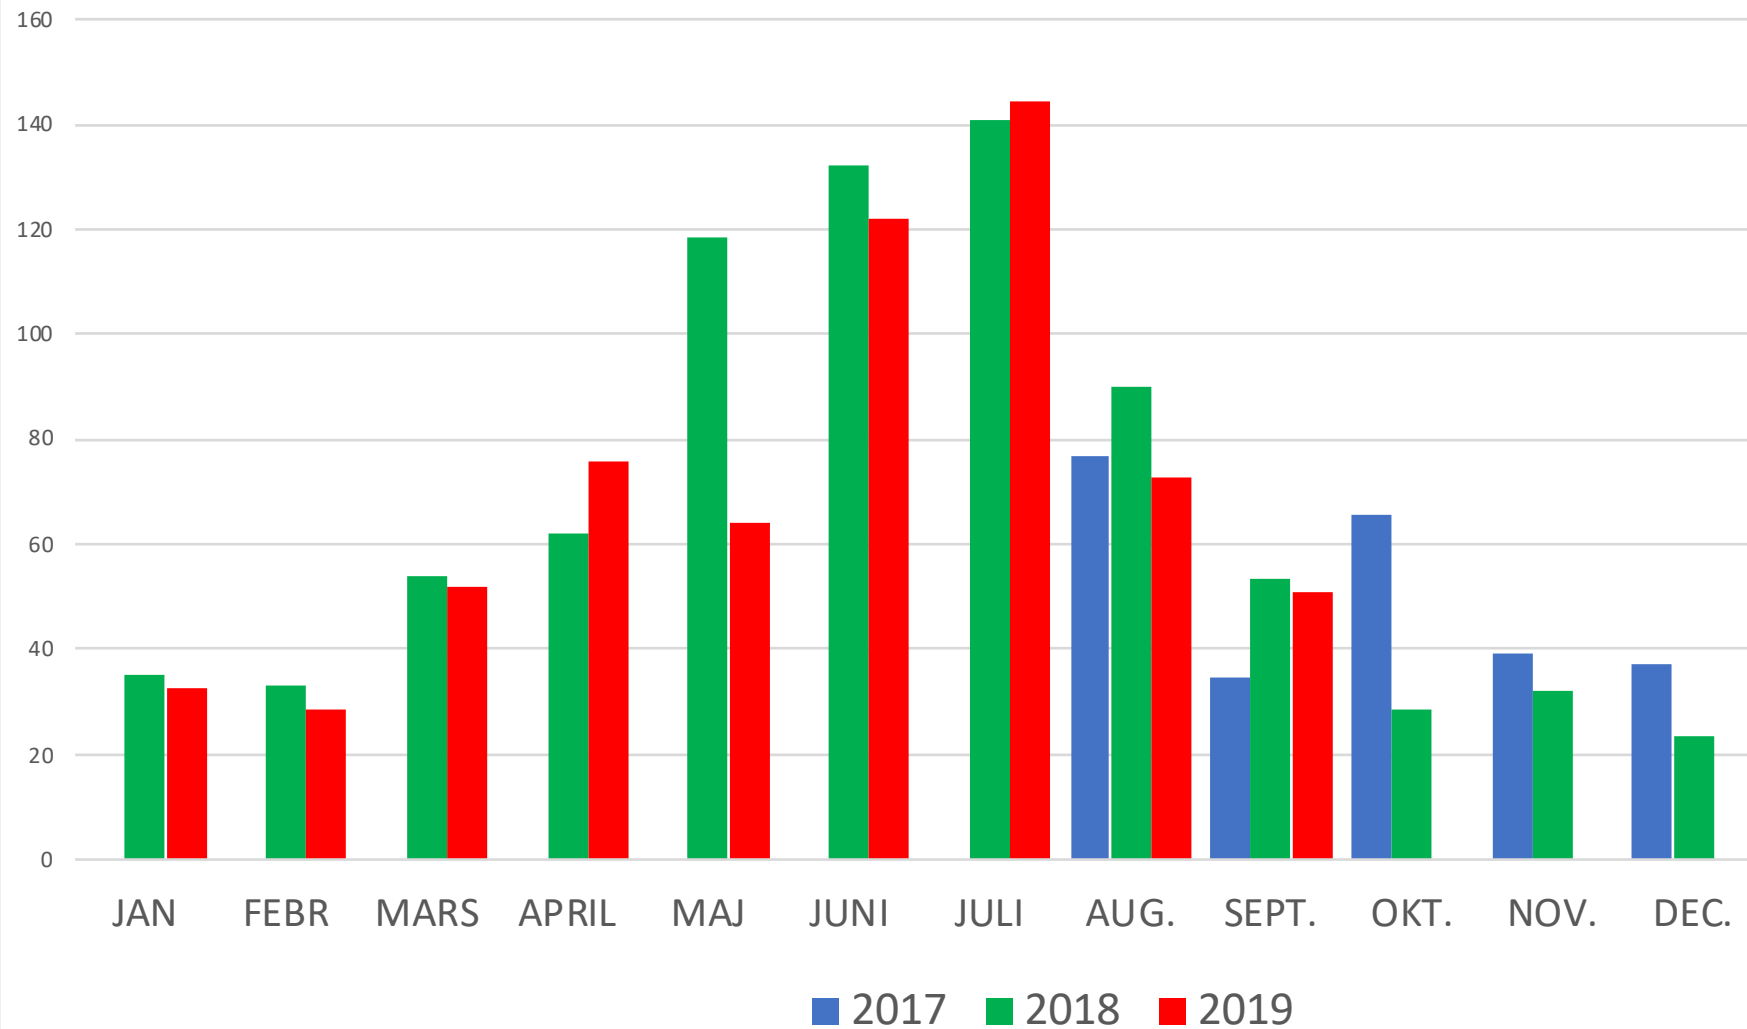

Ryavägens pumpstation.

Fjällbostrandsvägens pumpstation.

Kvarnbäckens pumpstation.

Fjällbostrands Samfällighets samlade förbrukning av vatten.